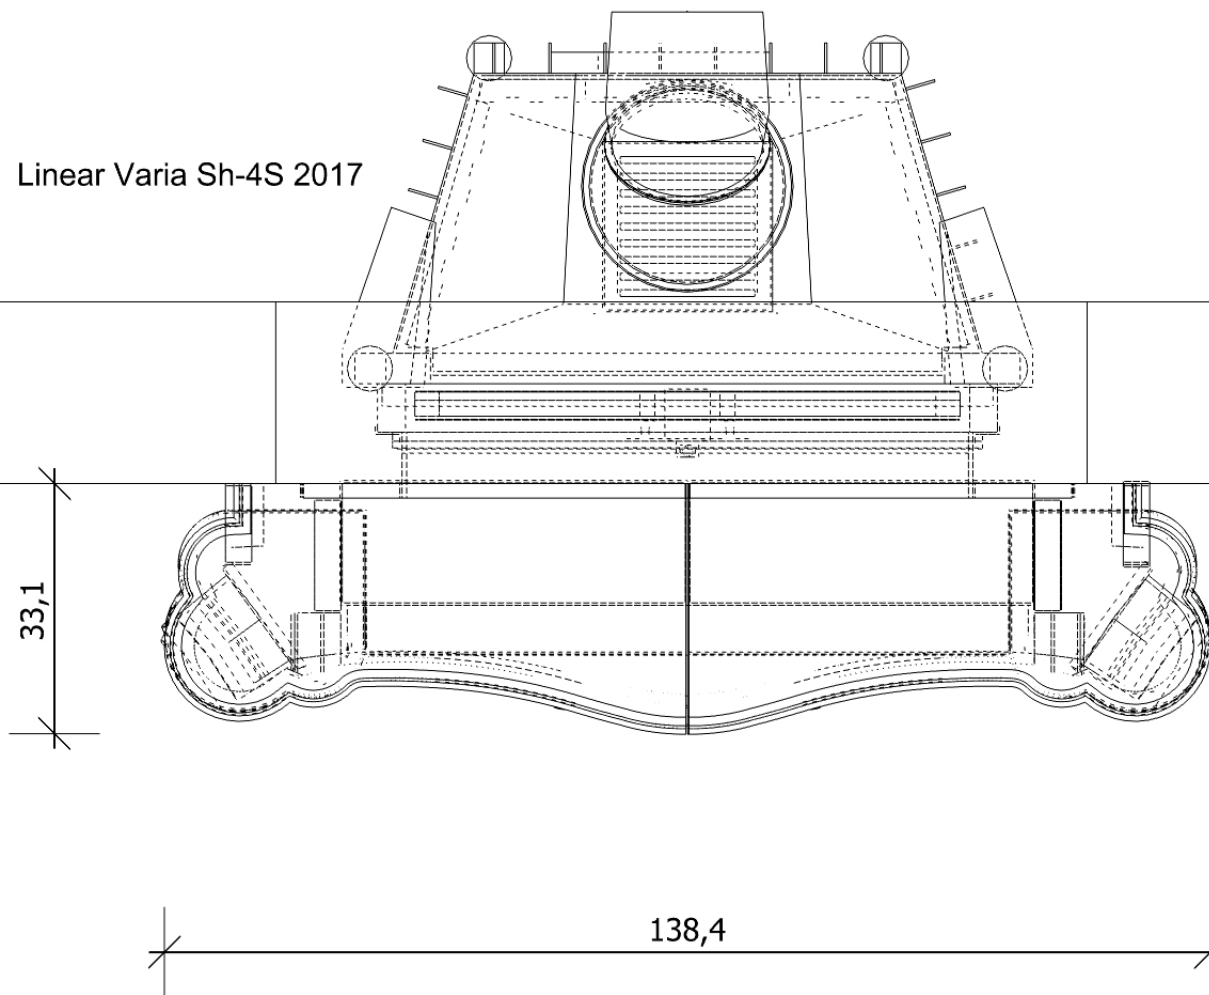

Linear Varia Sh-4S 2017

Der unverbindliche Gestaltungsvorschlag, für den wir keinerlei Haftung übernehmen, ersetzt nicht die Prüfung und Ausarbeitung durch den realisierenden Meisterbetrieb. Alle Maße, freie Querschnitte und Abstände und Stücklistenangaben sind eigenverantwortlich zu prüfen! Dieser Gestaltungsvorschlag und diese Zeichnung ist unser geistiges Eigentum und darf ohne unsere Zustimmung weder an Dritte weitergegeben noch missbräuchlich verwendet oder vervielfältigt werden. Es wird uneingeschränktes Urheberrecht beansprucht. © 2020 pbb planungsbüro beier