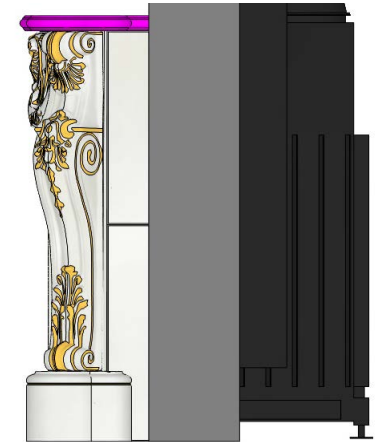

Linear Varia Sh-4S 2017

Der unverbindliche Gestaltungsvorschlag, für den wir keinerlei Haftung übernehmen, ersetzt nicht die Prüfung und Ausarbeitung durch den realisierenden Meisterbetrieb. Alle Maße, freie Querschnitte und Abstände und Stücklistenangaben sind eigenverantwortlich zu prüfen! Dieser Gestaltungsvorschlag und diese Zeichnung ist unser geistiges Eigentum und darf ohne unsere Zustimmung weder an Dritte weitergegeben noch missbräuchlich verwendet oder vervielfältigt werden. Es wird uneingeschränktes Urheberrecht beansprucht. © 2020 pbb planungsbüro beier

Linear Varia Sh-4S 2017

Linear Varia Sh-4S 2017

Linear Varia Sh-4S 2017

Linear Varia Sh-4S 2017

Joch

Linear Varia Sh-4S 2017

Abdeckung