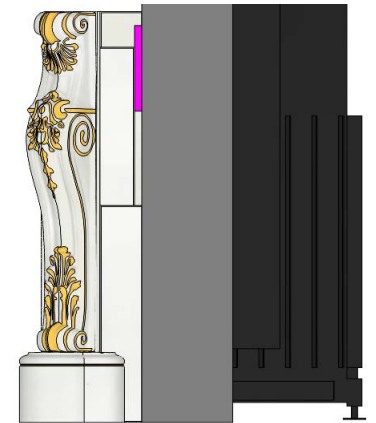

Linear Varia Sh-4S 2017

Der unverbindliche Gestaltungsvorschlag, für den wir keinerlei Haftung übernehmen, ersetzt nicht die Prüfung und Ausarbeitung durch den realisierenden Meisterbetrieb. Alle Maße, freie Querschnitte und Abstände und Stücklistenangaben sind eigenverantwortlich zu prüfen! Dieser Gestaltungsvorschlag und diese Zeichnung ist unser geistiges Eigentum und darf ohne unsere Zustimmung weder an Dritte weitergegeben noch missbräuchlich verwendet oder vervielfältigt werden. Es wird uneingeschränktes Urheberrecht beansprucht. © 2020 pbb planungsbüro beier

Linear Varia Sh-4S 2017

Linear Varia Sh-4S 2017

Linear Varia Sh-4S 2017

Linear Varia Sh-4S 2017

Joch

Linear Varia Sh-4S 2017

Abdeckung