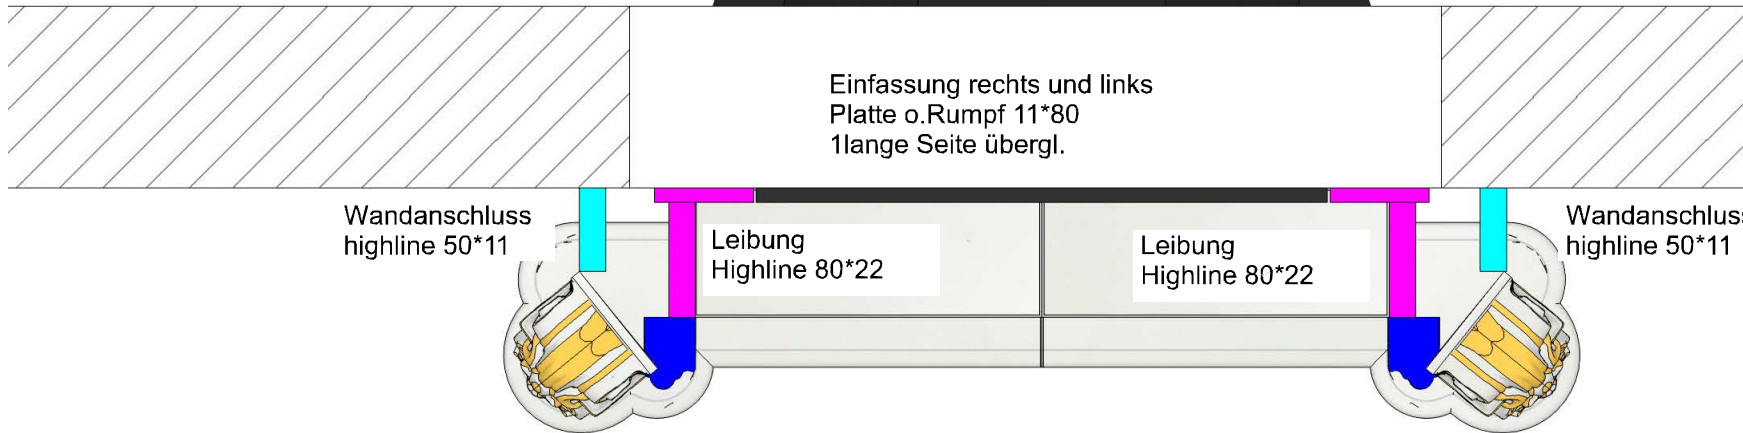

Linear Varia Sh-4S 2017