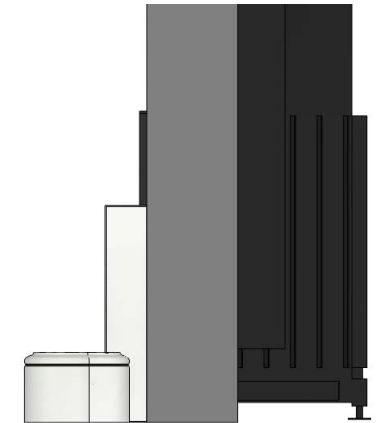

Linear Varia Sh-4S 2017

Der unverbindliche Gestaltungsvorschlag, für den wir keinerlei Haftung übernehmen, ersetzt nicht die Prüfung und Ausarbeitung durch den realisierenden Meisterbetrieb. Alle Maße, freie Querschnitte und Abstände und Stücklistenangaben sind eigenverantwortlich zu prüfen! Dieser Gestaltungsvorschlag und diese Zeichnung ist unser geistiges Eigentum und darf ohne unsere Zustimmung weder an Dritte weitergegeben noch missbräuchlich verwendet oder vervielfältigt werden. Es wird uneingeschränktes Urheberrecht beansprucht. © 2020 pbb planungsbüro beier