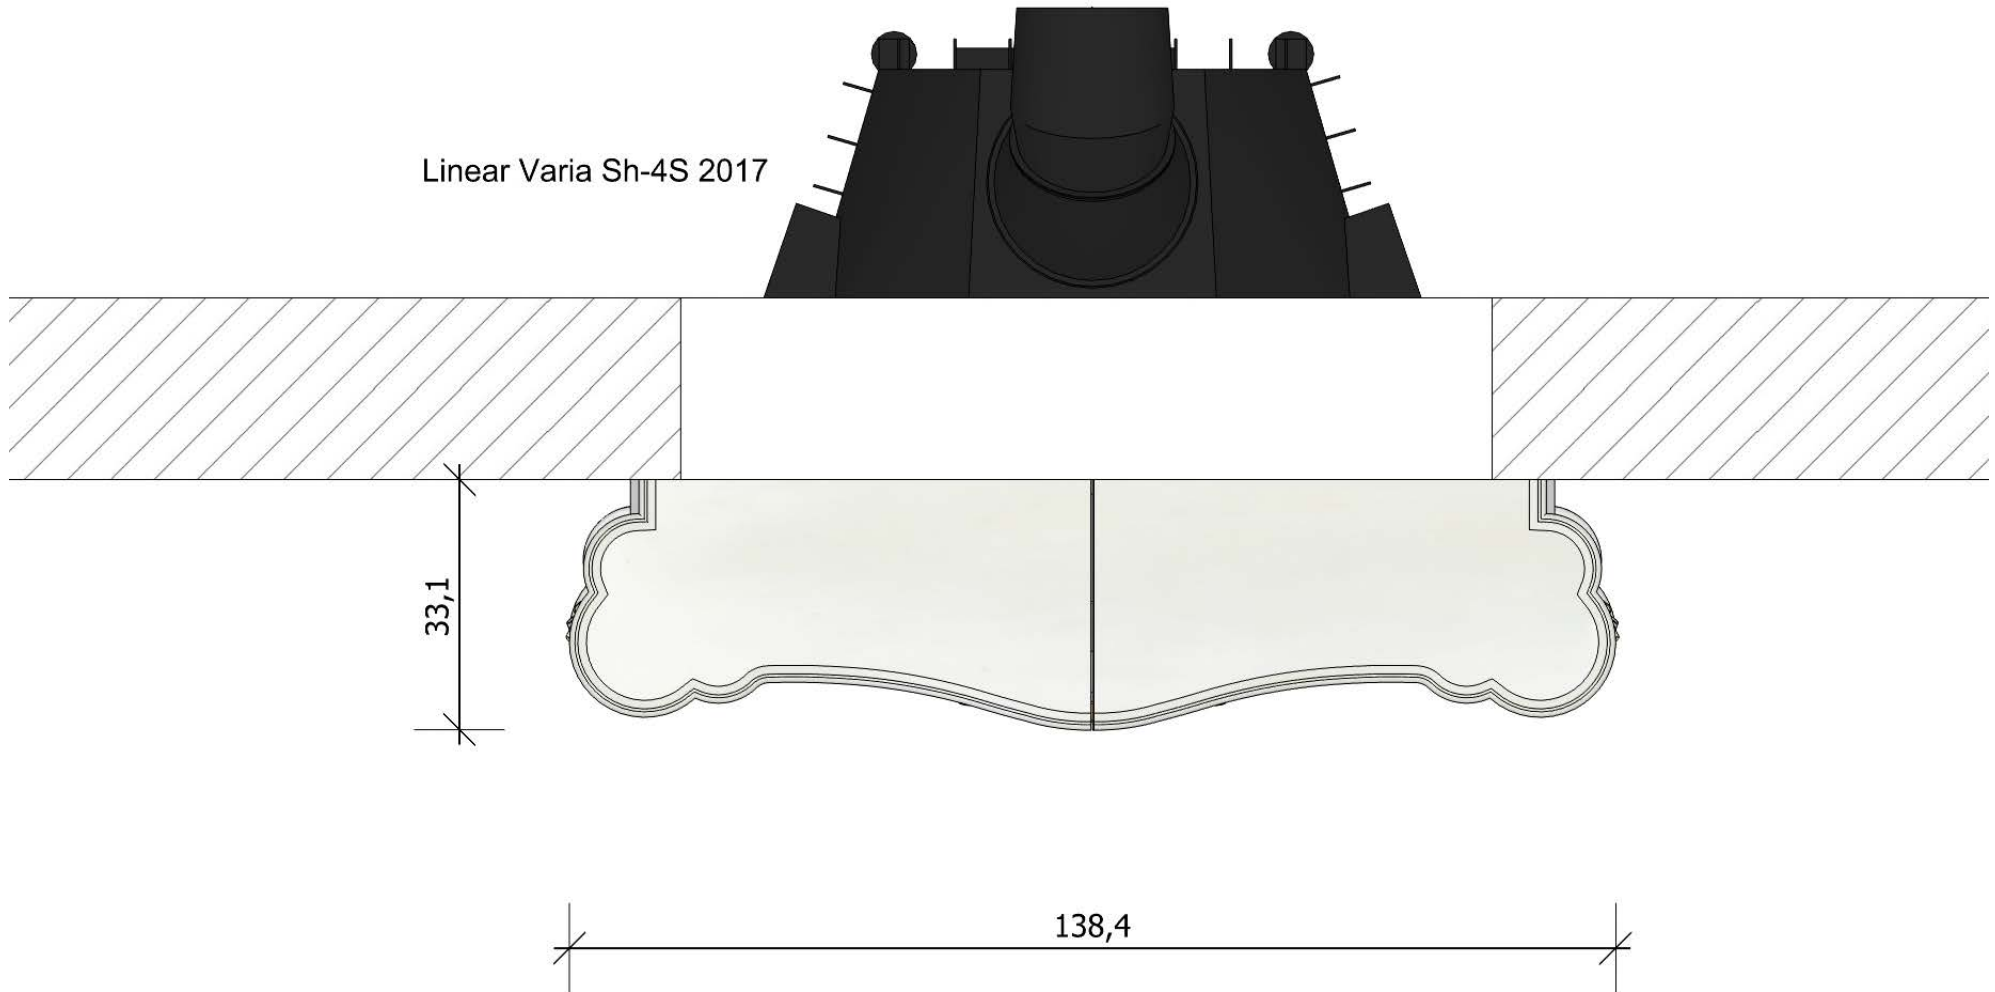

Linear Varia Sh-4S 2017

Der unverbindliche Gestaltungsvorschlag, für den wir keinerlei Haftung übernehmen, ersetzt nicht die Prüfung und Ausarbeitung durch den realisierenden Meisterbetrieb. Alle Maße, freie Querschnitte und Abstände und Stücklistenangaben sind eigenverantwortlich zu prüfen! Dieser Gestaltungsvorschlag und diese Zeichnung ist unser geistiges Eigentum und darf ohne unsere Zustimmung weder an Dritte weitergegeben noch missbräuchlich verwendet oder vervielfältigt werden. Es wird uneingeschränktes Urheberrecht beansprucht. © 2020 pbb planungsbüro beier