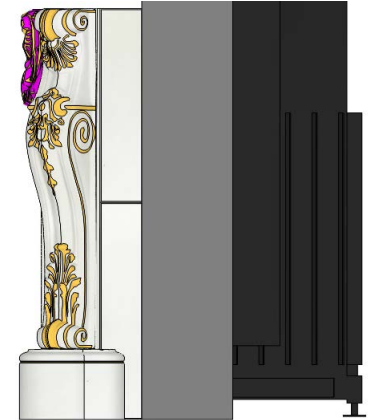

Linear Varia Sh-4S 2017

Der unverbindliche Gestaltungsvorschlag, für den wir keinerlei Haftung übernehmen, ersetzt nicht die Prüfung und Ausarbeitung durch den realisierenden Meisterbetrieb. Alle Maße, freie Querschnitte und Abstände und Stücklistenangaben sind eigenverantwortlich zu prüfen! Dieser Gestaltungsvorschlag und diese Zeichnung ist unser geistiges Eigentum und darf ohne unsere Zustimmung weder an Dritte weitergegeben noch missbräuchlich verwendet oder vervielfältigt werden. Es wird uneingeschränktes Urheberrecht beansprucht. © 2020 pbb planungsbüro beier

Linear Varia Sh-4S 2017

Linear Varia Sh-4S 2017

Linear Varia Sh-4S 2017

Linear Varia Sh-4S 2017

Joch

Linear Varia Sh-4S 2017

Abdeckung