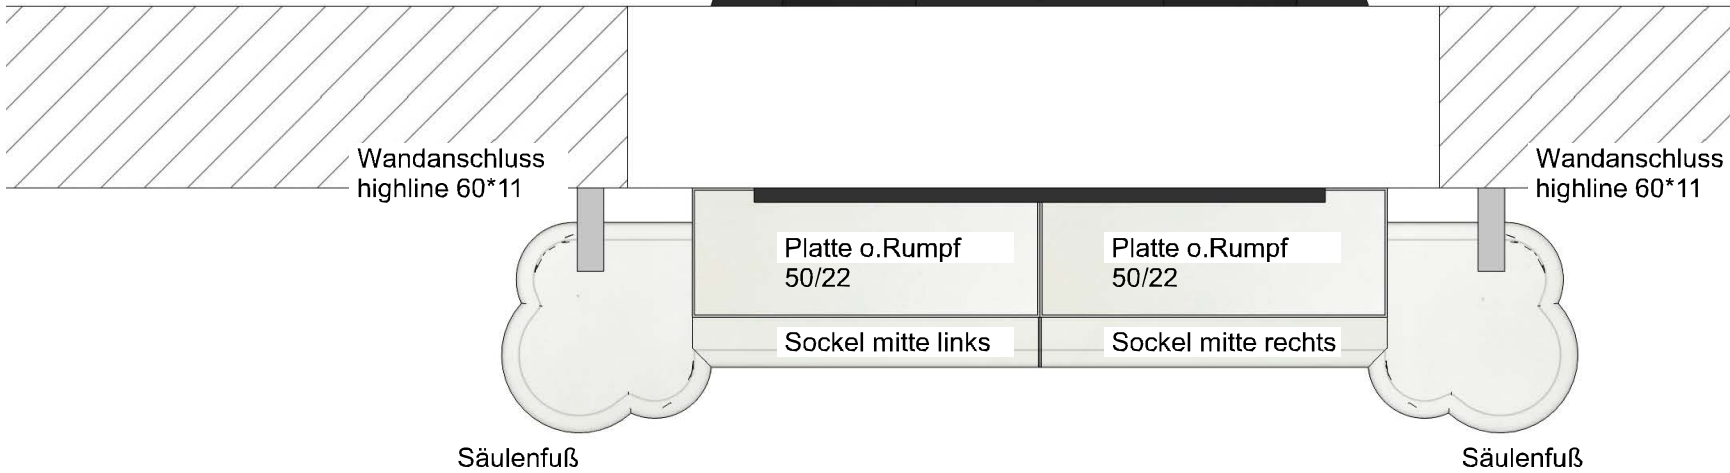

Linear Varia Sh-4S 2017