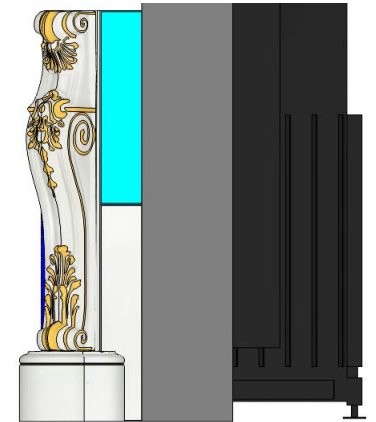

Linear Varia Sh-4S 2017

Der unverbindliche Gestaltungsvorschlag, für den wir keinerlei Haftung übernehmen, ersetzt nicht die Prüfung und Ausarbeitung durch den realisierenden Meisterbetrieb. Alle Maße, freie Querschnitte und Abstände und Stücklistenangaben sind eigenverantwortlich zu prüfen! Dieser Gestaltungsvorschlag und diese Zeichnung ist unser geistiges Eigentum und darf ohne unsere Zustimmung weder an Dritte weitergegeben noch missbräuchlich verwendet oder vervielfältigt werden. Es wird uneingeschränktes Urheberrecht beansprucht. © 2020 pbb planungsbüro beier

Linear Varia Sh-4S 2017

Linear Varia Sh-4S 2017

Linear Varia Sh-4S 2017

Linear Varia Sh-4S 2017

Joch

Linear Varia Sh-4S 2017

Abdeckung