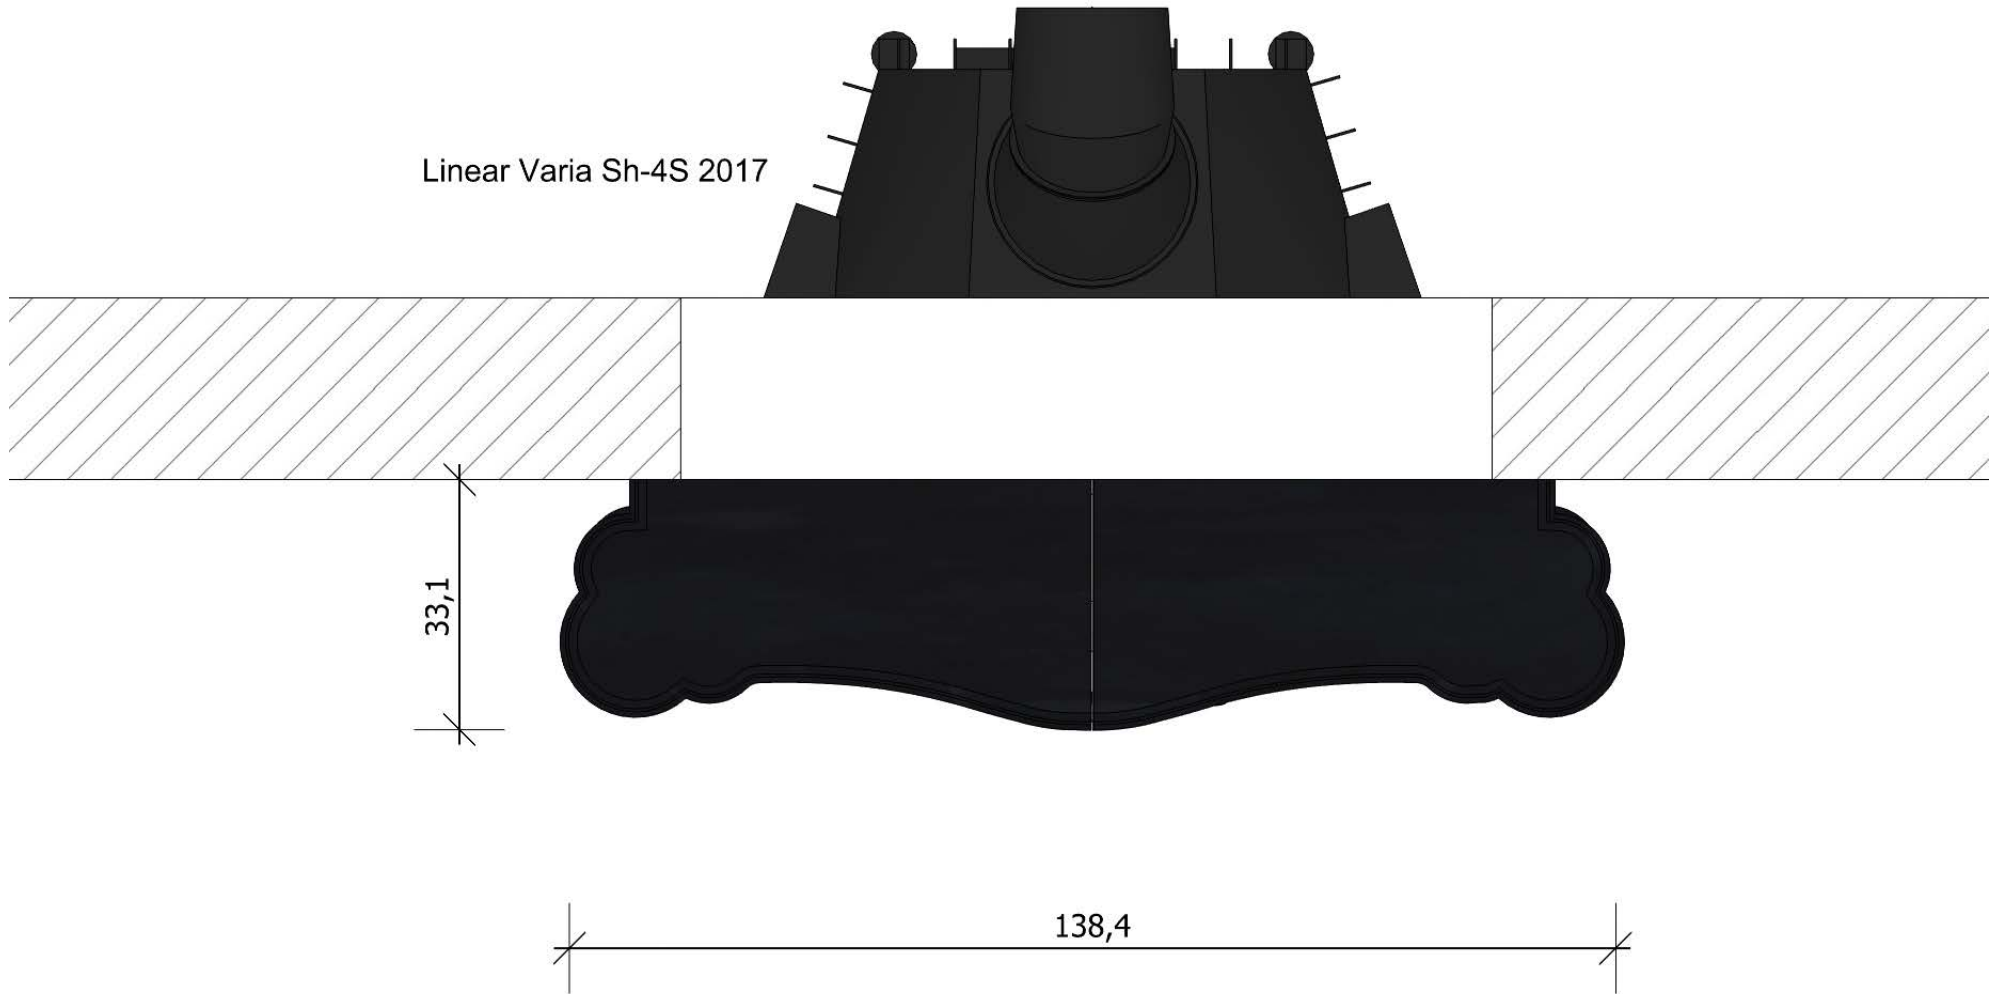

Linear Varia Sh-4S 2017

Der unverbindliche Gestaltungsvorschlag, für den wir keinerlei Haftung übernehmen, ersetzt nicht die Prüfung und Ausarbeitung durch den realisierenden Meisterbetrieb. Alle Maße, freie Querschnitte und Abstände und Stücklistenangaben sind eigenverantwortlich zu prüfen! Dieser Gestaltungsvorschlag und diese Zeichnung ist unser geistiges Eigentum und darf ohne unsere Zustimmung weder an Dritte weitergegeben noch missbräuchlich verwendet oder vervielfältigt werden. Es wird uneingeschränktes Urheberrecht beansprucht. © 2020 pbb planungsbüro beier