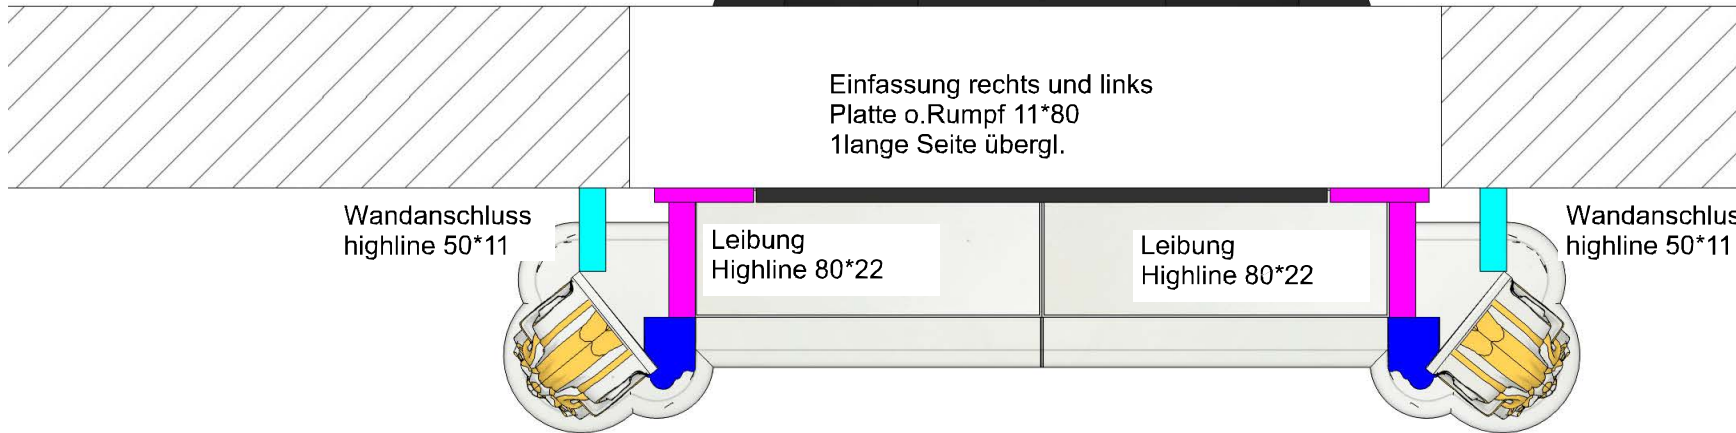

Linear Varia Sh-4S 2017