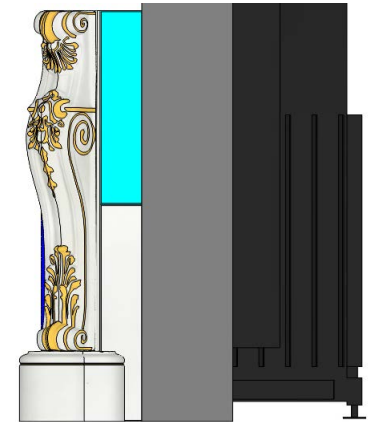

Linear Varia Sh-4S 2017

Der unverbindliche Gestaltungsvorschlag, für den wir keinerlei Haftung übernehmen, ersetzt nicht die Prüfung und Ausarbeitung durch den realisierenden Meisterbetrieb. Alle Maße, freie Querschnitte und Abstände und Stücklistenangaben sind eigenverantwortlich zu prüfen! Dieser Gestaltungsvorschlag und diese Zeichnung ist unser geistiges Eigentum und darf ohne unsere Zustimmung weder an Dritte weitergegeben noch missbräuchlich verwendet oder vervielfältigt werden. Es wird uneingeschränktes Urheberrecht beansprucht. © 2020 pbb planungsbüro beier

Linear Varia Sh-4S 2017

Linear Varia Sh-4S 2017

Linear Varia Sh-4S 2017

Linear Varia Sh-4S 2017

Joch

Linear Varia Sh-4S 2017

Abdeckung