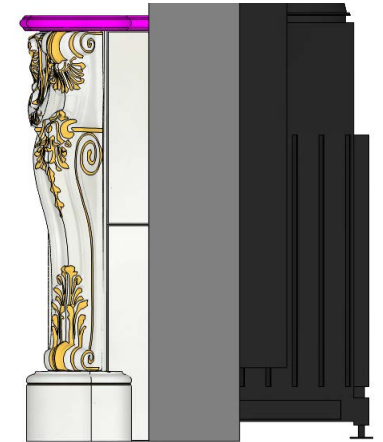

Linear Varia Sh-4S 2017

Der unverbindliche Gestaltungsvorschlag, für den wir keinerlei Haftung übernehmen, ersetzt nicht die Prüfung und Ausarbeitung durch den realisierenden Meisterbetrieb. Alle Maße, freie Querschnitte und Abstände und Stücklistenangaben sind eigenverantwortlich zu prüfen! Dieser Gestaltungsvorschlag und diese Zeichnung ist unser geistiges Eigentum und darf ohne unsere Zustimmung weder an Dritte weitergegeben noch missbräuchlich verwendet oder vervielfältigt werden. Es wird uneingeschränktes Urheberrecht beansprucht. © 2020 pbb planungsbüro beier

Linear Varia Sh-4S 2017

Linear Varia Sh-4S 2017

Linear Varia Sh-4S 2017

Linear Varia Sh-4S 2017

Joch

Linear Varia Sh-4S 2017

Abdeckung