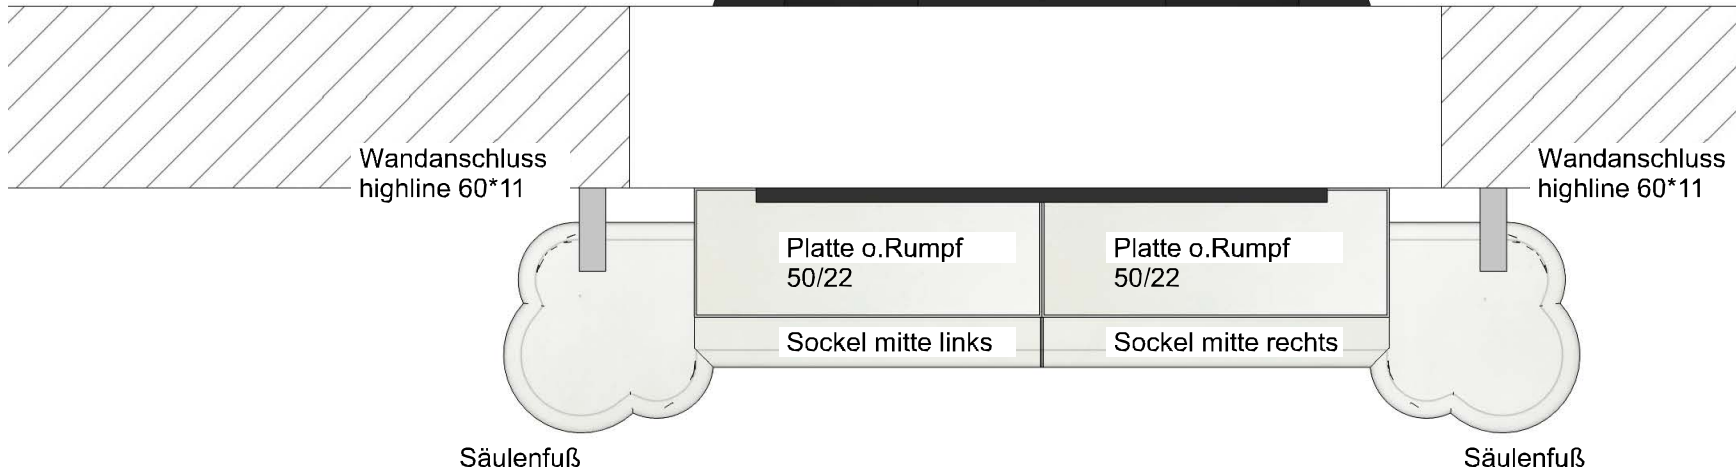

Linear Varia Sh-4S 2017