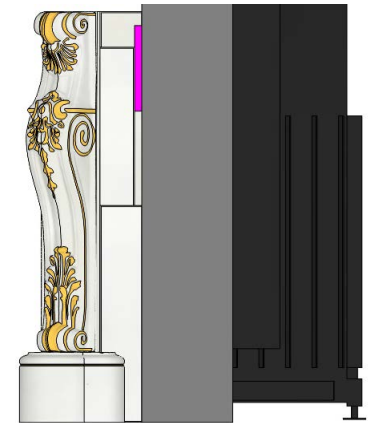

Linear Varia Sh-4S 2017

Der unverbindliche Gestaltungsvorschlag, für den wir keinerlei Haftung übernehmen, ersetzt nicht die Prüfung und Ausarbeitung durch den realisierenden Meisterbetrieb. Alle Maße, freie Querschnitte und Abstände und Stücklistenangaben sind eigenverantwortlich zu prüfen! Dieser Gestaltungsvorschlag und diese Zeichnung ist unser geistiges Eigentum und darf ohne unsere Zustimmung weder an Dritte weitergegeben noch missbräuchlich verwendet oder vervielfältigt werden. Es wird uneingeschränktes Urheberrecht beansprucht. © 2020 pbb planungsbüro beier

Linear Varia Sh-4S 2017

Linear Varia Sh-4S 2017

Linear Varia Sh-4S 2017

Linear Varia Sh-4S 2017

Joch

Linear Varia Sh-4S 2017

Abdeckung