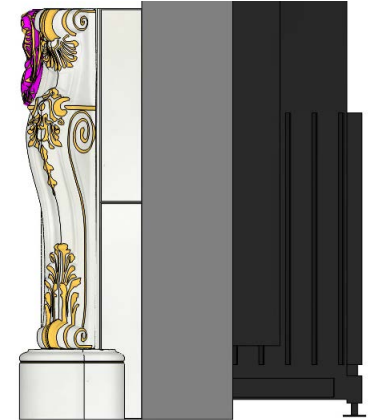

Linear Varia Sh-4S 2017

Der unverbindliche Gestaltungsvorschlag, für den wir keinerlei Haftung übernehmen, ersetzt nicht die Prüfung und Ausarbeitung durch den realisierenden Meisterbetrieb. Alle Maße, freie Querschnitte und Abstände und Stücklistenangaben sind eigenverantwortlich zu prüfen! Dieser Gestaltungsvorschlag und diese Zeichnung ist unser geistiges Eigentum und darf ohne unsere Zustimmung weder an Dritte weitergegeben noch missbräuchlich verwendet oder vervielfältigt werden. Es wird uneingeschränktes Urheberrecht beansprucht. © 2020 pbb planungsbüro beier

Linear Varia Sh-4S 2017

Linear Varia Sh-4S 2017

Linear Varia Sh-4S 2017

Linear Varia Sh-4S 2017

Joch

Linear Varia Sh-4S 2017

Abdeckung