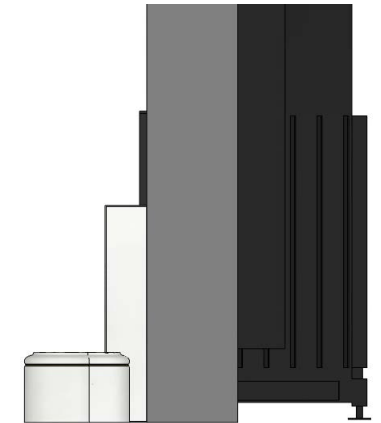

Linear Varia Sh-4S 2017

Der unverbindliche Gestaltungsvorschlag, für den wir keinerlei Haftung übernehmen, ersetzt nicht die Prüfung und Ausarbeitung durch den realisierenden Meisterbetrieb. Alle Maße, freie Querschnitte und Abstände und Stücklistenangaben sind eigenverantwortlich zu prüfen! Dieser Gestaltungsvorschlag und diese Zeichnung ist unser geistiges Eigentum und darf ohne unsere Zustimmung weder an Dritte weitergegeben noch missbräuchlich verwendet oder vervielfältigt werden. Es wird uneingeschränktes Urheberrecht beansprucht. © 2020 pbb planungsbüro beier