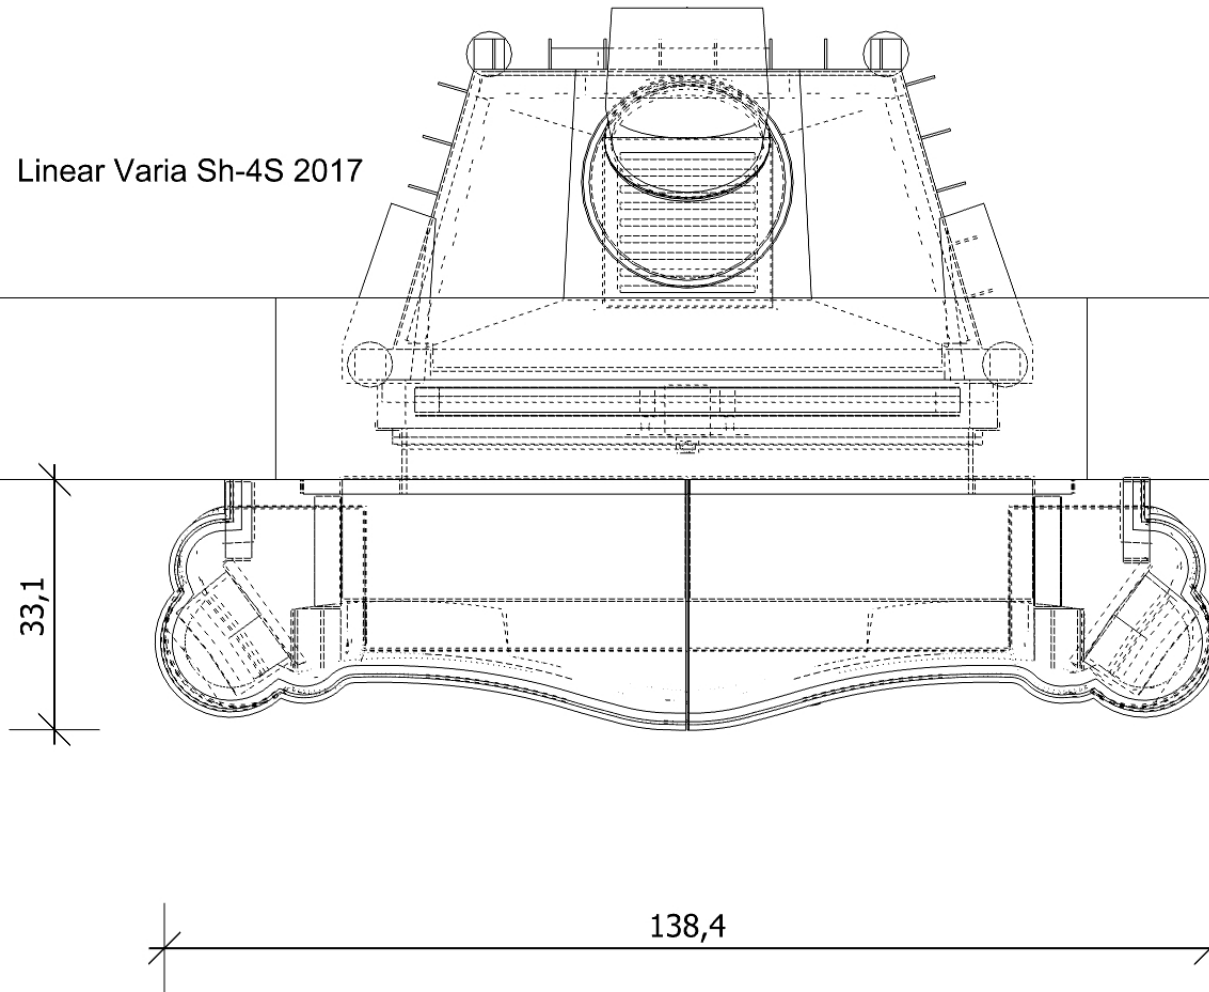

Linear Varia Sh-4S 2017

Der unverbindliche Gestaltungsvorschlag, für den wir keinerlei Haftung übernehmen, ersetzt nicht die Prüfung und Ausarbeitung durch den realisierenden Meisterbetrieb. Alle Maße, freie Querschnitte und Abstände und Stücklistenangaben sind eigenverantwortlich zu prüfen! Dieser Gestaltungsvorschlag und diese Zeichnung ist unser geistiges Eigentum und darf ohne unsere Zustimmung weder an Dritte weitergegeben noch missbräuchlich verwendet oder vervielfältigt werden. Es wird uneingeschränktes Urheberrecht beansprucht. © 2020 pbb planungsbüro beier