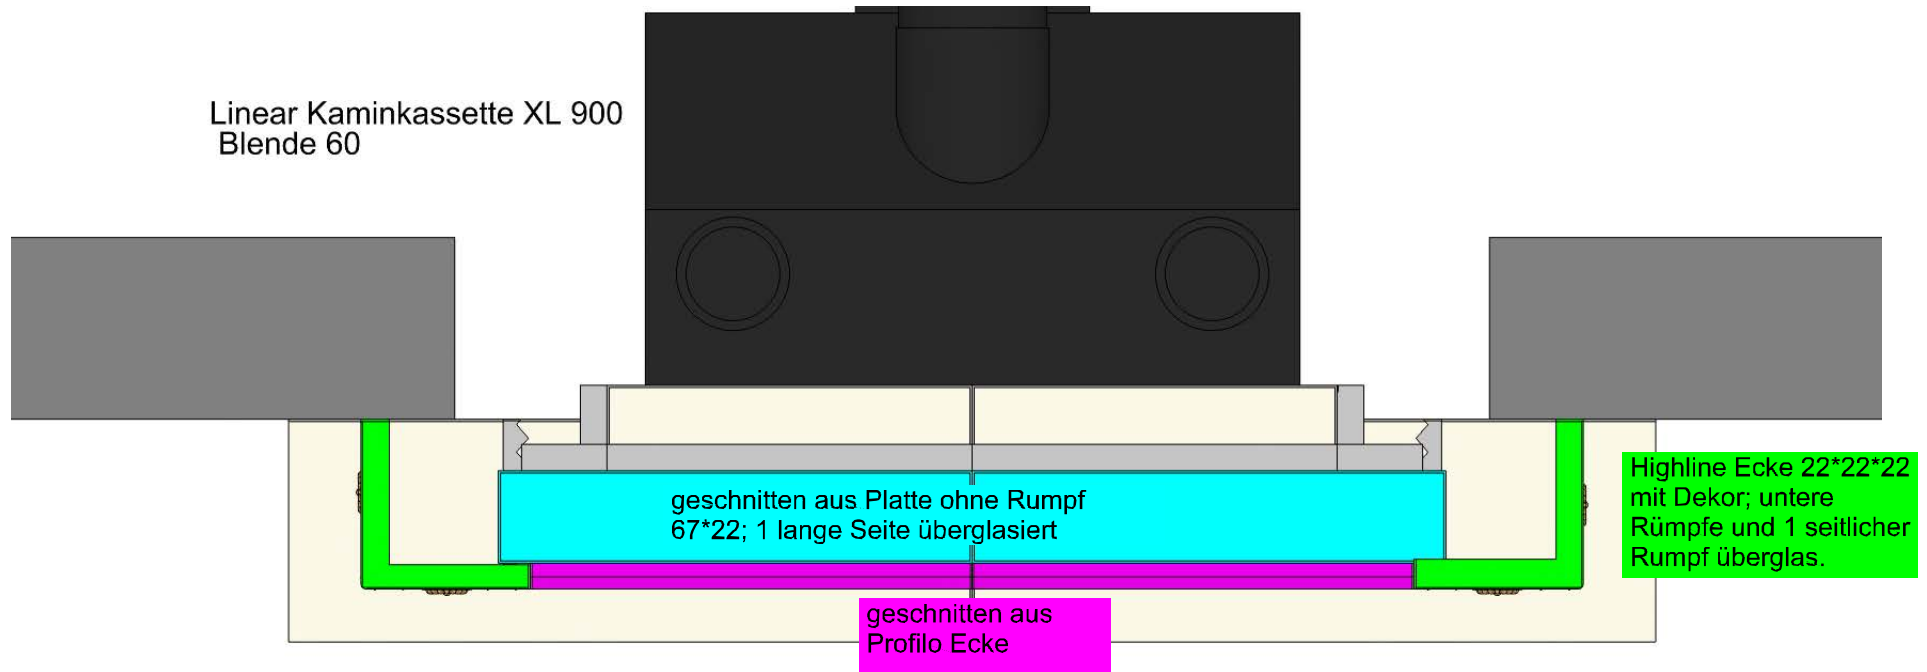

**Spartherm
Linear Kaminkassette XL 900 Blende 60**

Der unverbindliche Gestaltungsvorschlag, für den wir keinerlei Haftung übernehmen, ersetzt nicht die Prüfung und Ausarbeitung durch den realisierenden Meisterbetrieb. Alle Maße, freie Querschnitte und Abstände und Stücklistenangaben sind eigenverantwortlich zu prüfen! Dieser Gestaltungsvorschlag und diese Zeichnung ist unser geistiges Eigentum und darf ohne unsere Zustimmung weder an Dritte weitergegeben noch missbräuchlich verwendet oder vervielfältigt werden. Es wird uneingeschränktes Urheberrecht beansprucht. © 2020 pbb planungsbüro beier

Der unverbindliche Gestaltungsvorschlag, für den wir keinerlei Haftung übernehmen, ersetzt nicht die Prüfung und Ausarbeitung durch den realisierenden Meisterbetrieb. Alle Maße, freie Querschnitte und Abstände und Stücklistenangaben sind eigenverantwortlich zu prüfen! Dieser Gestaltungsvorschlag und diese Zeichnung ist unser geistiges Eigentum und darf ohne unsere Zustimmung weder an Dritte weitergegeben noch missbräuchlich verwendet oder vervielfältigt werden. Es wird uneingeschränktes Urheberrecht beansprucht. © 2020 pbb planungsbüro beier

Linear Kaminkassette XL 900
Blende 60

Linear Kaminkassette XL 900
Blende 60

Linear Kaminkassette XL 900
Blende 60

alle Stufen-Plattsims neu
und geschnitten