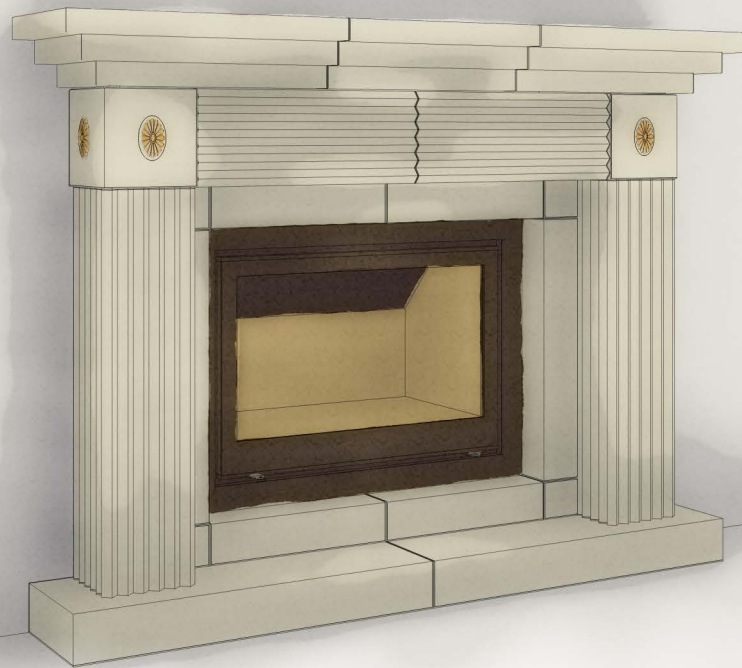

Der unverbindliche Gestaltungsvorschlag, für den wir keinerlei Haftung übernehmen, ersetzt nicht die Prüfung und Ausarbeitung durch den realisierenden Meisterbetrieb. Alle Maße, freie Querschnitte und Abstände und Stücklistenangaben sind eigenverantwortlich zu prüfen! Dieser Gestaltungsvorschlag und diese Zeichnung ist unser geistiges Eigentum und darf ohne unsere Zustimmung weder an Dritte weitergegeben noch missbräuchlich verwendet oder vervielfältigt werden. Es wird uneingeschränktes Urheberrecht beansprucht. © 2020 pbb planungsbüro beier