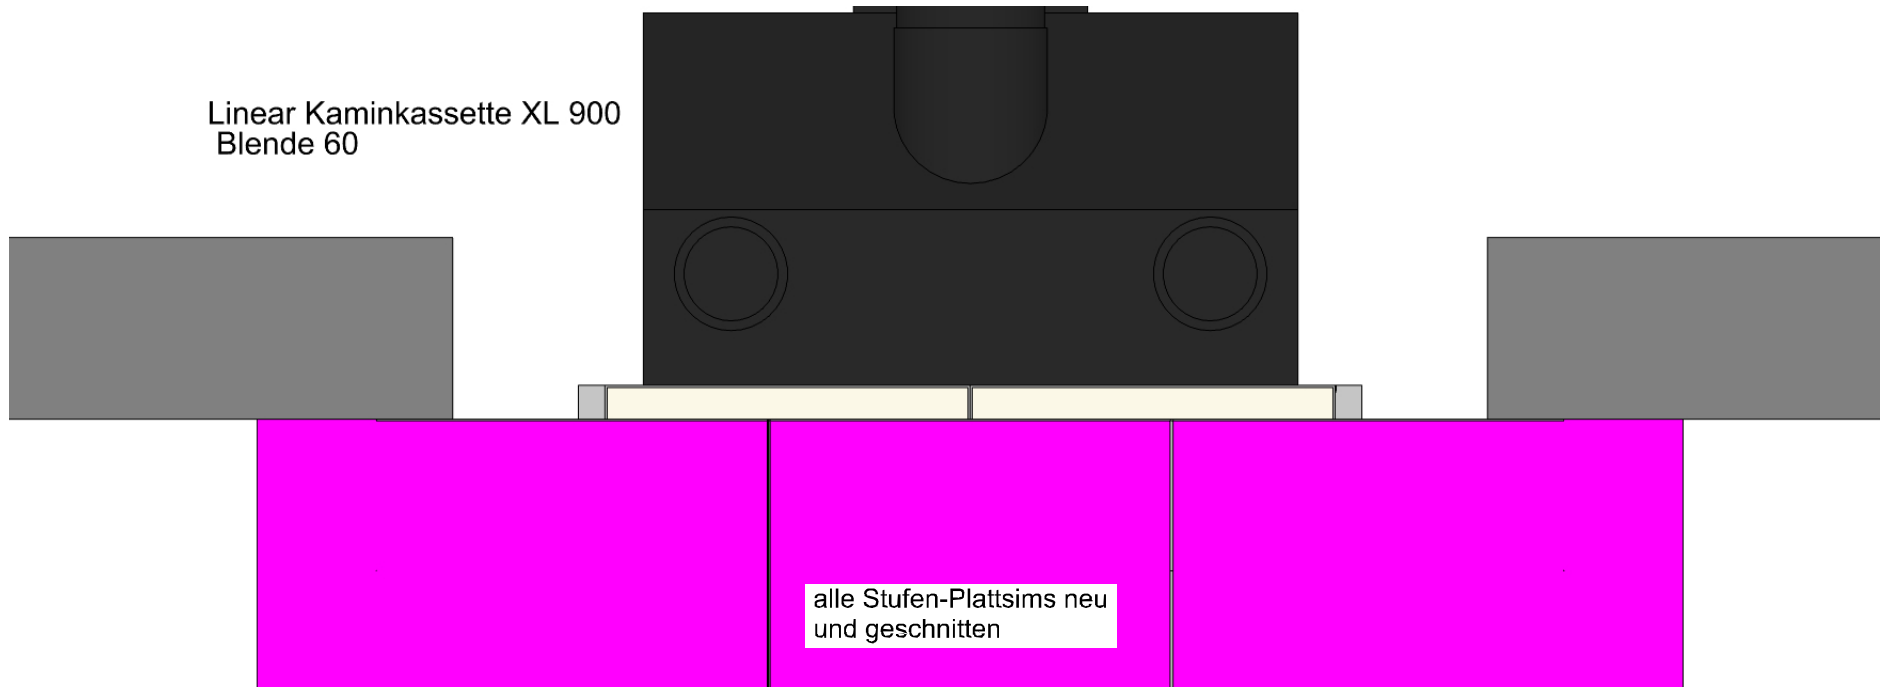

Linear Kaminkassette XL 900
Blende 60

Linear Kaminkassette XL 900
Blende 60

Linear Kaminkassette XL 900
Blende 60

alle Stufen-Plattsims neu
und geschnitten