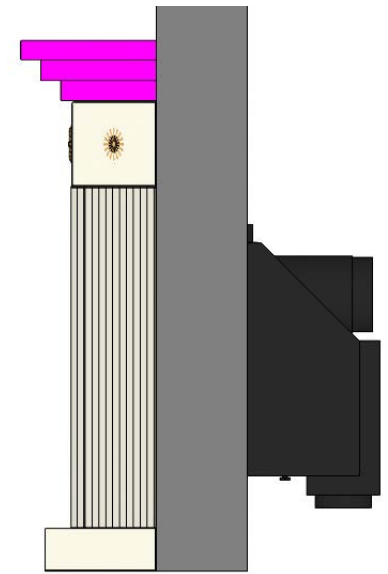

**Spartherm
Linear Kaminkassette XL 900 Blende 60**

Der unverbindliche Gestaltungsvorschlag, für den wir keinerlei Haftung übernehmen, ersetzt nicht die Prüfung und Ausarbeitung durch den realisierenden Meisterbetrieb. Alle Maße, freie Querschnitte und Abstände und Stücklistenangaben sind eigenverantwortlich zu prüfen! Dieser Gestaltungsvorschlag und diese Zeichnung ist unser geistiges Eigentum und darf ohne unsere Zustimmung weder an Dritte weitergegeben noch missbräuchlich verwendet oder vervielfältigt werden. Es wird uneingeschränktes Urheberrecht beansprucht. © 2020 pbb planungsbüro beier

Der unverbindliche Gestaltungsvorschlag, für den wir keinerlei Haftung übernehmen, ersetzt nicht die Prüfung und Ausarbeitung durch den realisierenden Meisterbetrieb. Alle Maße, freie Querschnitte und Abstände und Stücklistenangaben sind eigenverantwortlich zu prüfen! Dieser Gestaltungsvorschlag und diese Zeichnung ist unser geistiges Eigentum und darf ohne unsere Zustimmung weder an Dritte weitergegeben noch missbräuchlich verwendet oder vervielfältigt werden. Es wird uneingeschränktes Urheberrecht beansprucht. © 2020 pbb planungsbüro beier

Linear Kaminkassette XL 900
Blende 60

Linear Kaminkassette XL 900
Blende 60

Linear Kaminkassette XL 900
Blende 60

alle Stufen-Plattsims neu
und geschnitten