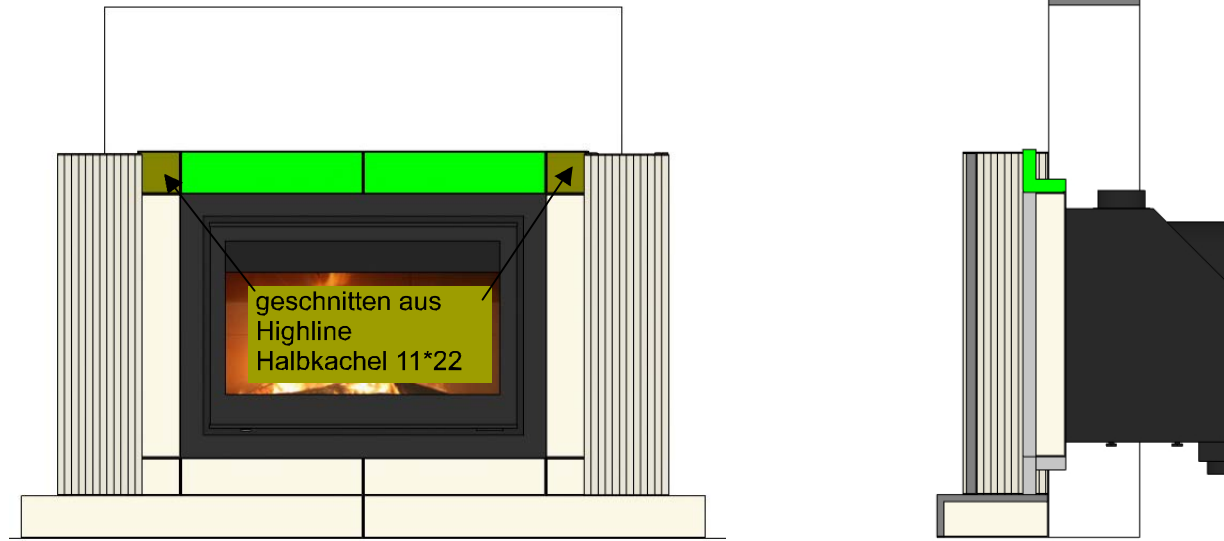

Linear Kaminkassette XL 900
Blende 60