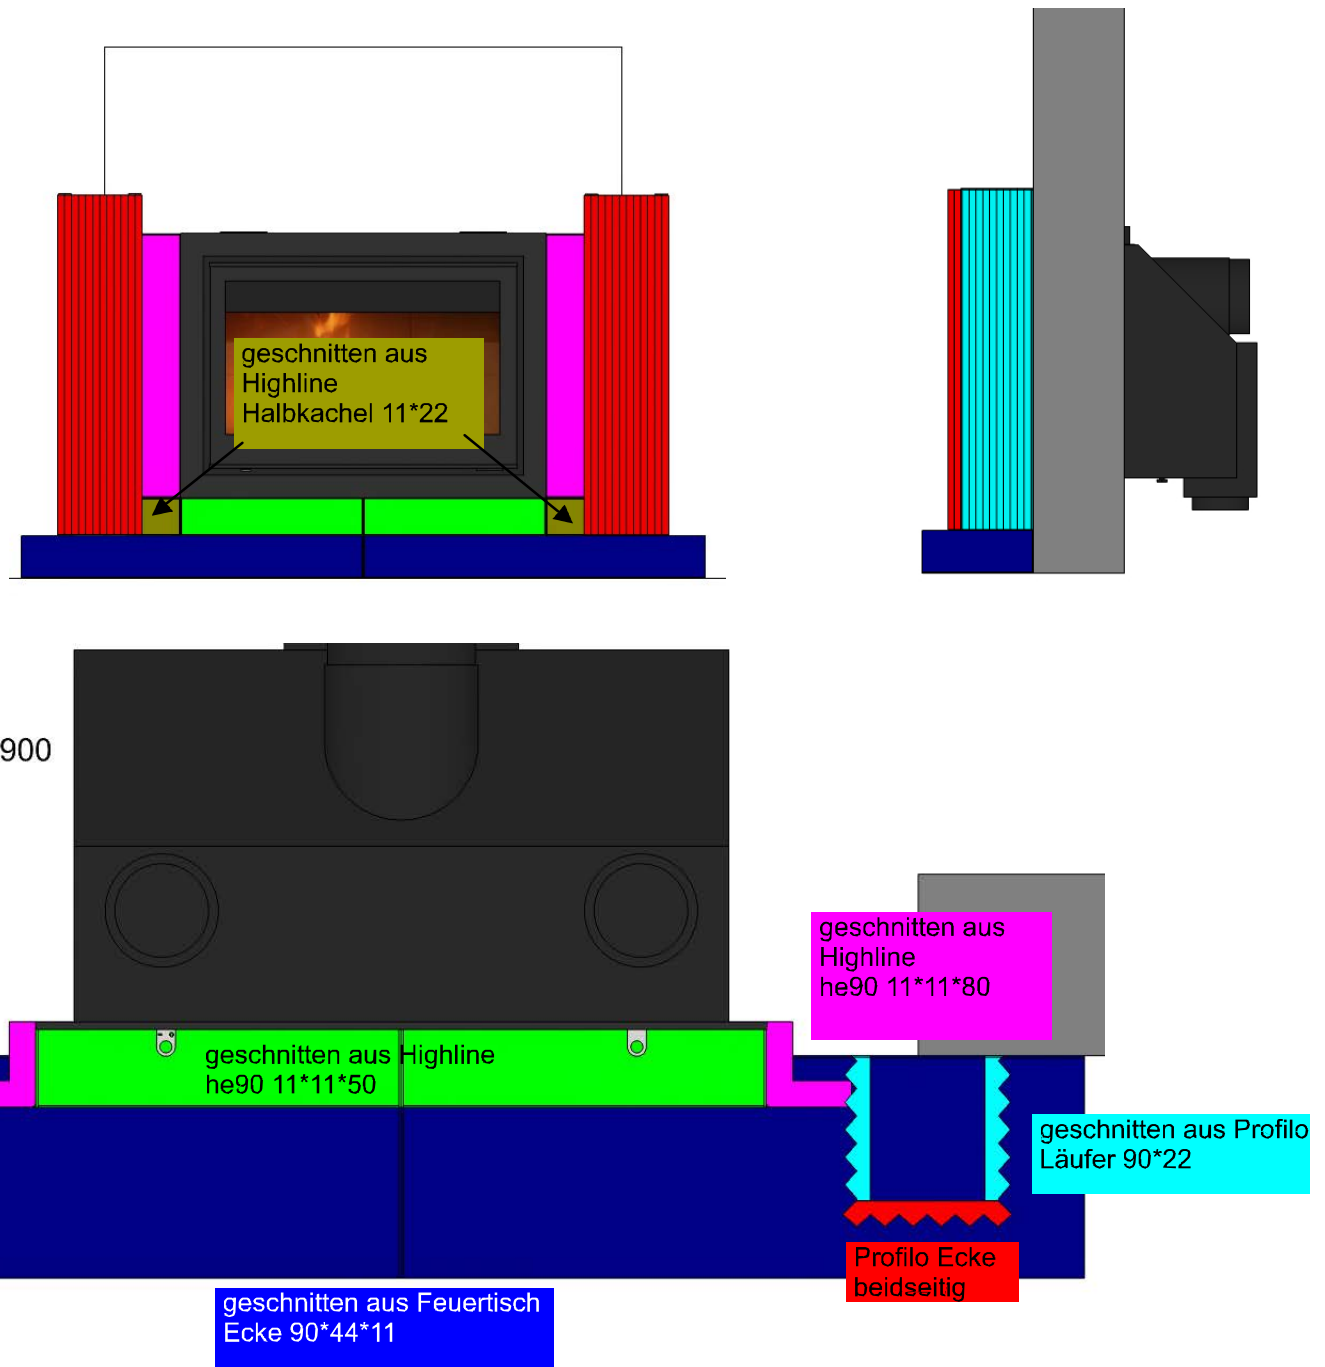

**Spartherm
Linear Kaminkassette XL 900 Blende 60**

Der unverbindliche Gestaltungsvorschlag, für den wir keinerlei Haftung übernehmen, ersetzt nicht die Prüfung und Ausarbeitung durch den realisierenden Meisterbetrieb. Alle Maße, freie Querschnitte und Abstände und Stücklistenangaben sind eigenverantwortlich zu prüfen! Dieser Gestaltungsvorschlag und diese Zeichnung ist unser geistiges Eigentum und darf ohne unsere Zustimmung weder an Dritte weitergegeben noch missbräuchlich verwendet oder vervielfältigt werden. Es wird uneingeschränktes Urheberrecht beansprucht. © 2020 pbb planungsbüro beier