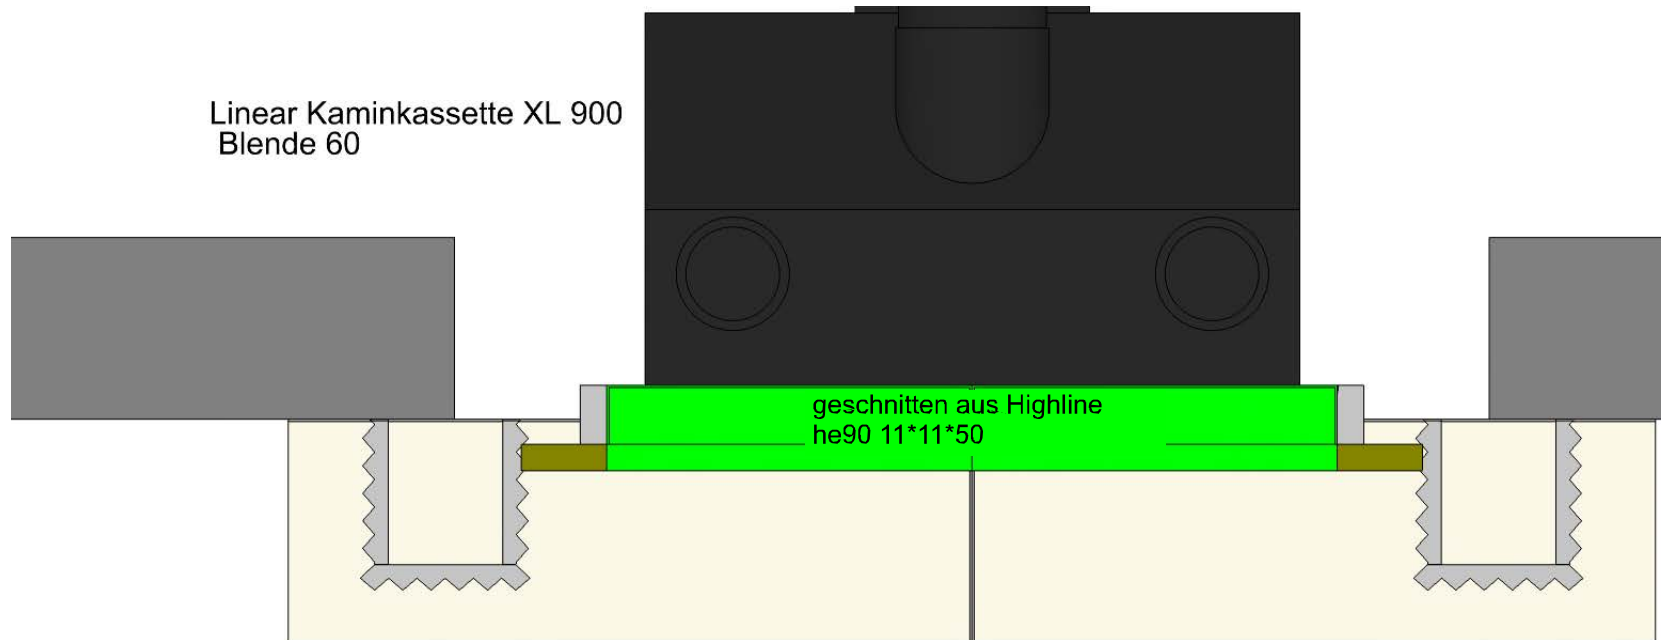

Linear Kaminkassette XL 900
Blende 60