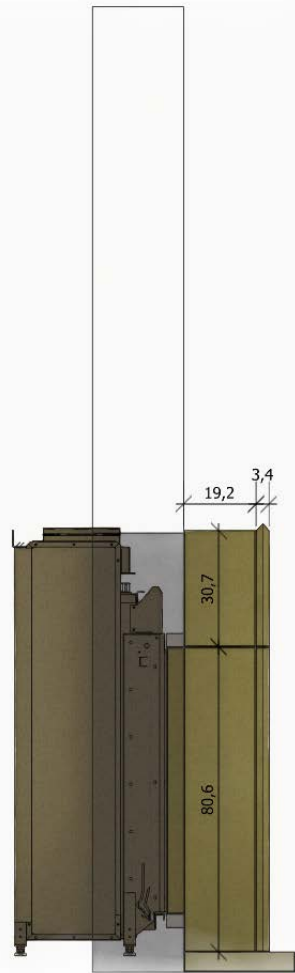

Der unverbindliche Gestaltungsvorschlag, für den wir keinerlei Haftung übernehmen, ersetzt nicht die Prüfung und Ausarbeitung durch den realisierenden Meisterbetrieb. Alle Maße, freie Querschnitte und Abstände und Stücklistenangaben sind eigenverantwortlich zu prüfen! Dieser Gestaltungsvorschlag und diese Zeichnung ist unser geistiges Eigentum und darf ohne unsere Zustimmung weder an Dritte weitergegeben noch missbräuchlich verwendet oder vervielfältigt werden. Es wird uneingeschränktes Urheberrecht beansprucht. © 2020 pbb planungsbüro beier