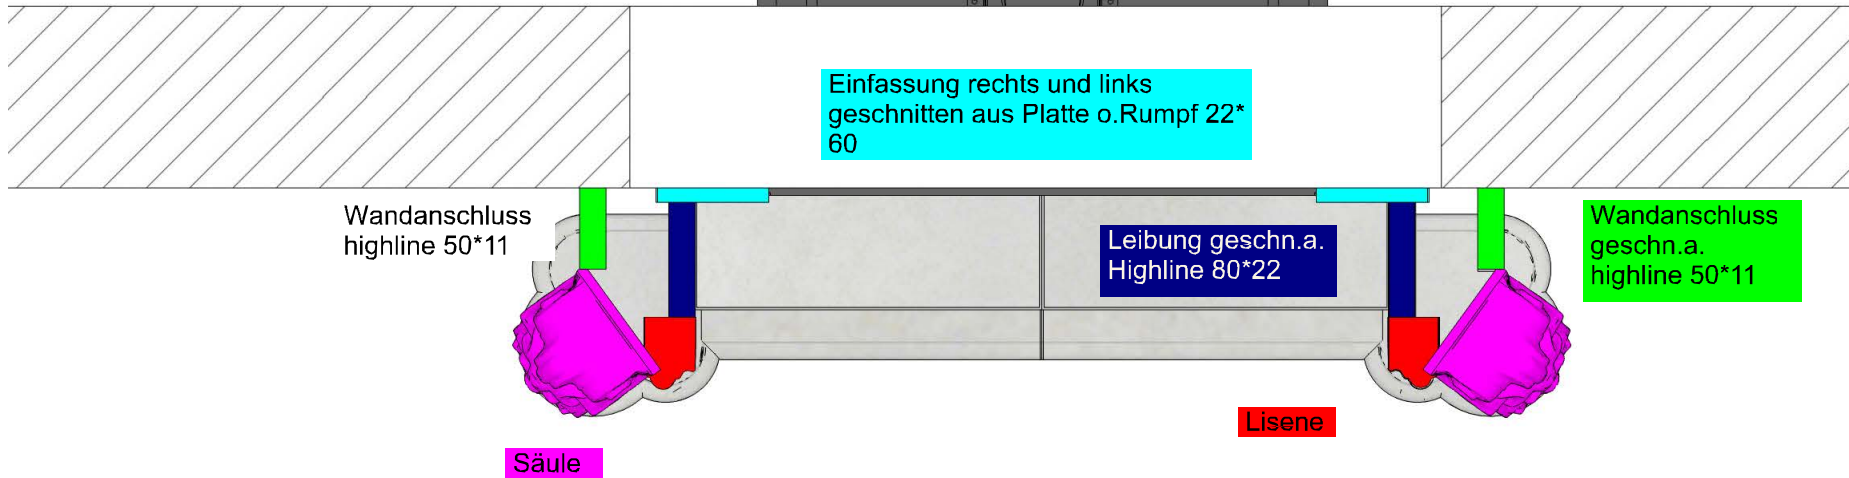

DRU
Global 70 XT BF