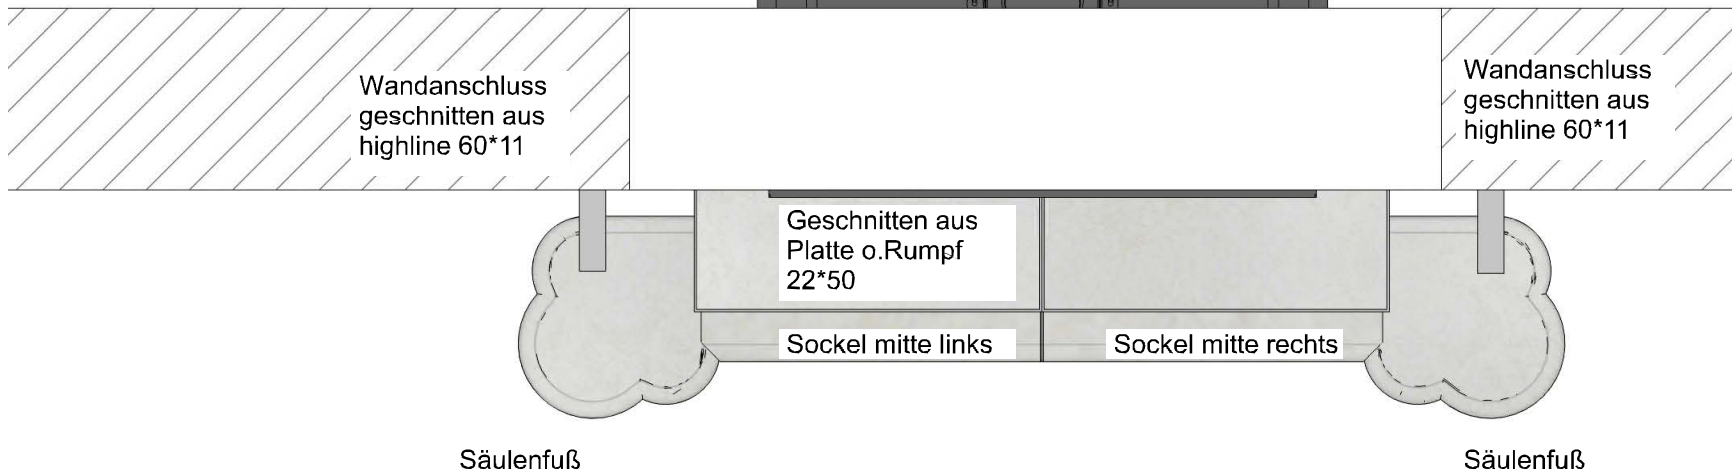

DRU
Global 70 XT BF