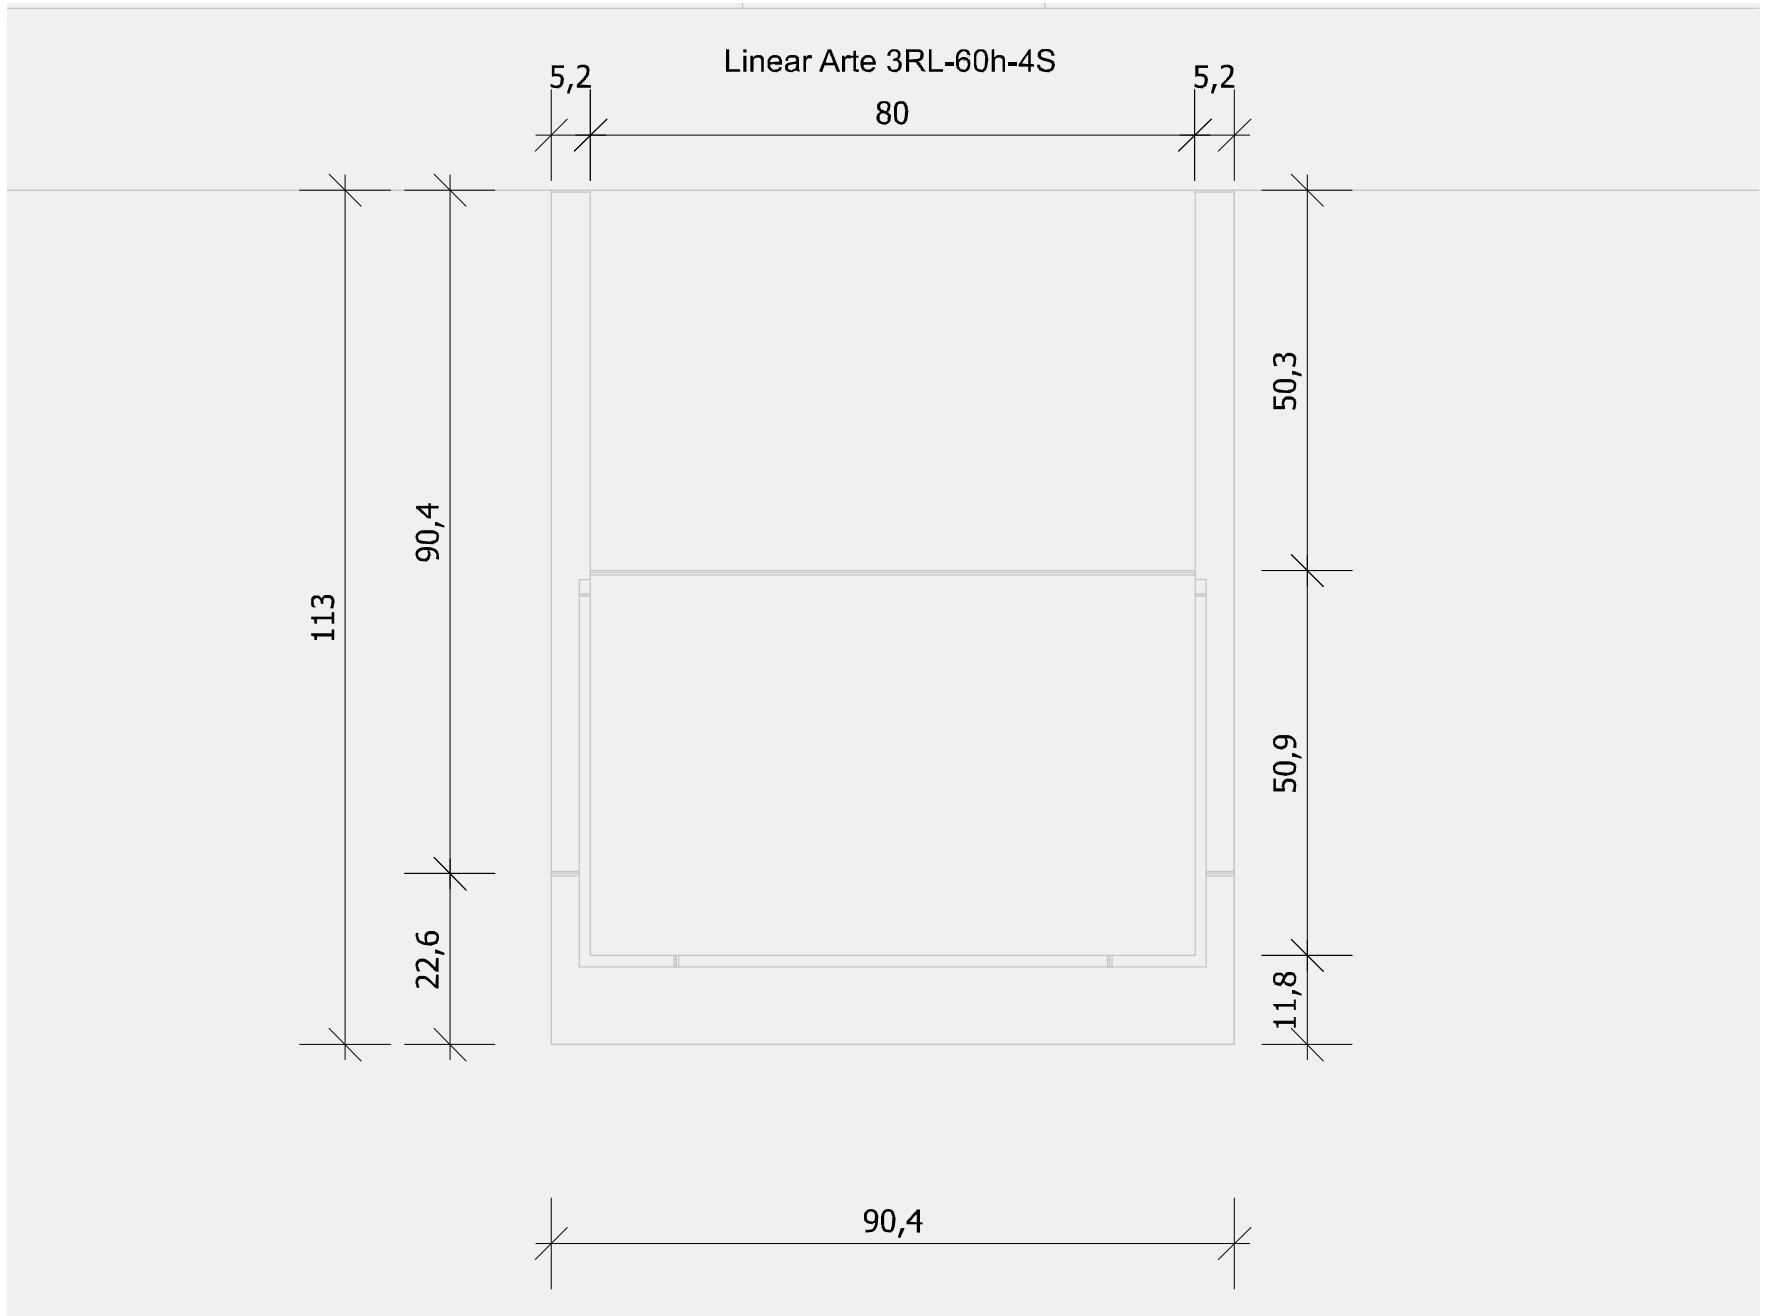

Der unverbindliche Gestaltungsvorschlag, für den wir keinerlei Haftung übernehmen, ersetzt nicht die Prüfung und Ausarbeitung durch den realisierenden Meisterbetrieb. Alle Maße, freie Querschnitte und Abstände und Stücklistenangaben sind eigenverantwortlich zu prüfen! Dieser Gestaltungsvorschlag und diese Zeichnung ist unser geistiges Eigentum und darf ohne unsere Zustimmung weder an Dritte weitergegeben noch missbräuchlich verwendet oder vervielfältigt werden. Es wird uneingeschränktes Urheberrecht beansprucht. © 2017 pbb planungsbüro beier