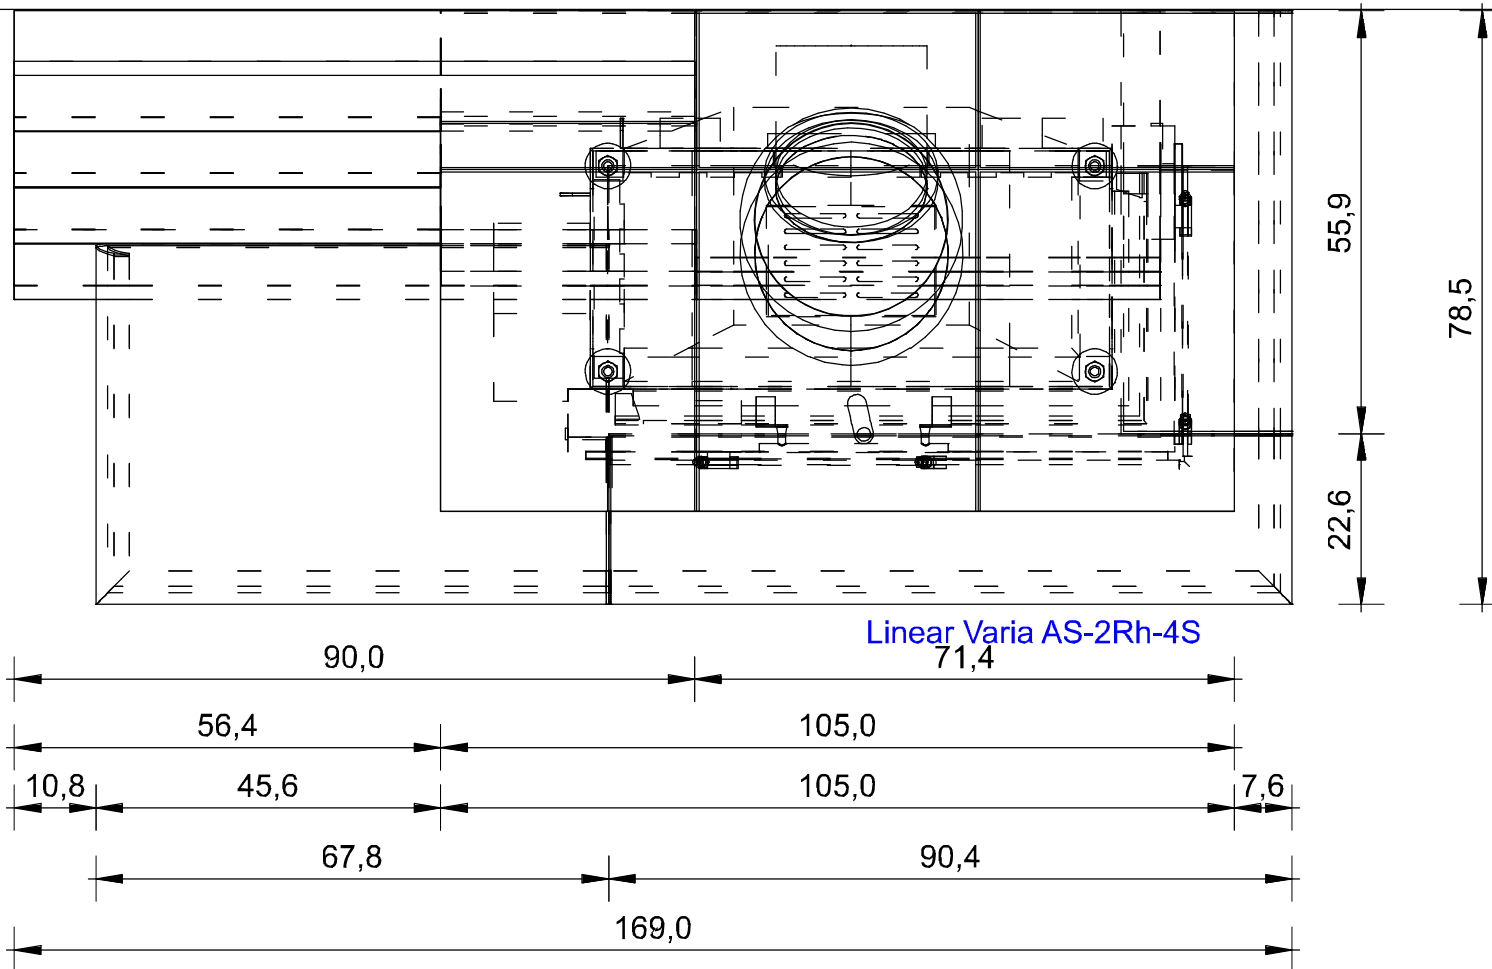

Kamineinsatz gegen Kippen,
an tragfähige Anbauwand, befestigen

Der unverbindliche Gestaltungsvorschlag, für den wir keinerlei Haftung übernehmen, ersetzt nicht die Prüfung und Ausarbeitung durch den realisierenden Meisterbetrieb. Alle Maße, freie Querschnitte und Abstände und Stücklistenangaben sind eigenverantwortlich zu prüfen! Dieser Gestaltungsvorschlag und diese Zeichnung ist unser geistiges Eigentum und darf ohne unsere Zustimmung weder an Dritte weitergegeben noch missbräuchlich verwendet oder vervielfältigt werden. Es wird uneingeschränktes Urheberrecht beansprucht. © 2017 pbb planungsbüro beier