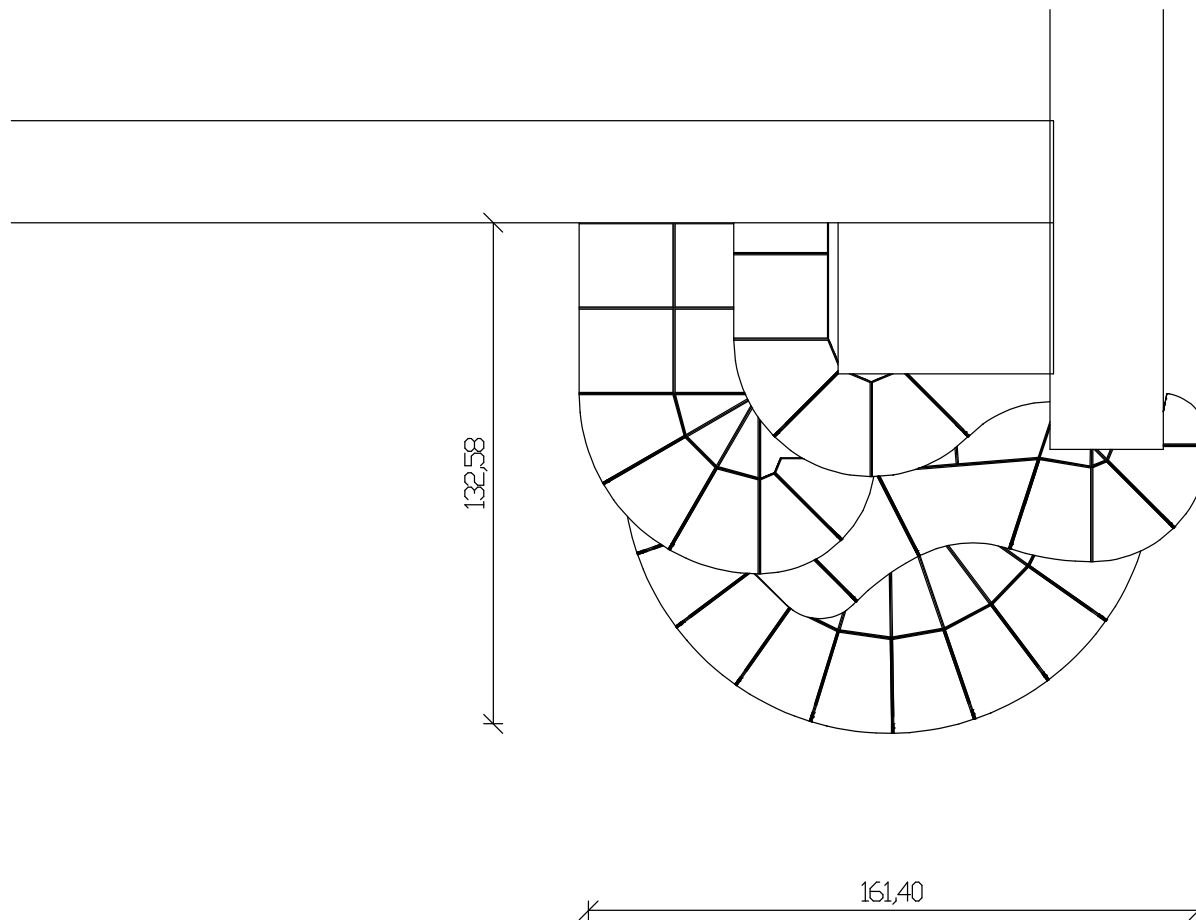

Kom.: 075

Gutbrod Keramik

Grundriss M 1:20

Einsatzgröße, freie Querschnitte, Abstände nach Richtlinien wählen. Alle Angaben sind eigenverantwortlich zu prüfen. Der Gestaltungsvorschlag ersetzt nicht die Ausarbeitung durch den Meisterbetrieb!

Tel. 0160 1591044  
Fax. 09075 91045

design: Planungsbüro Beier