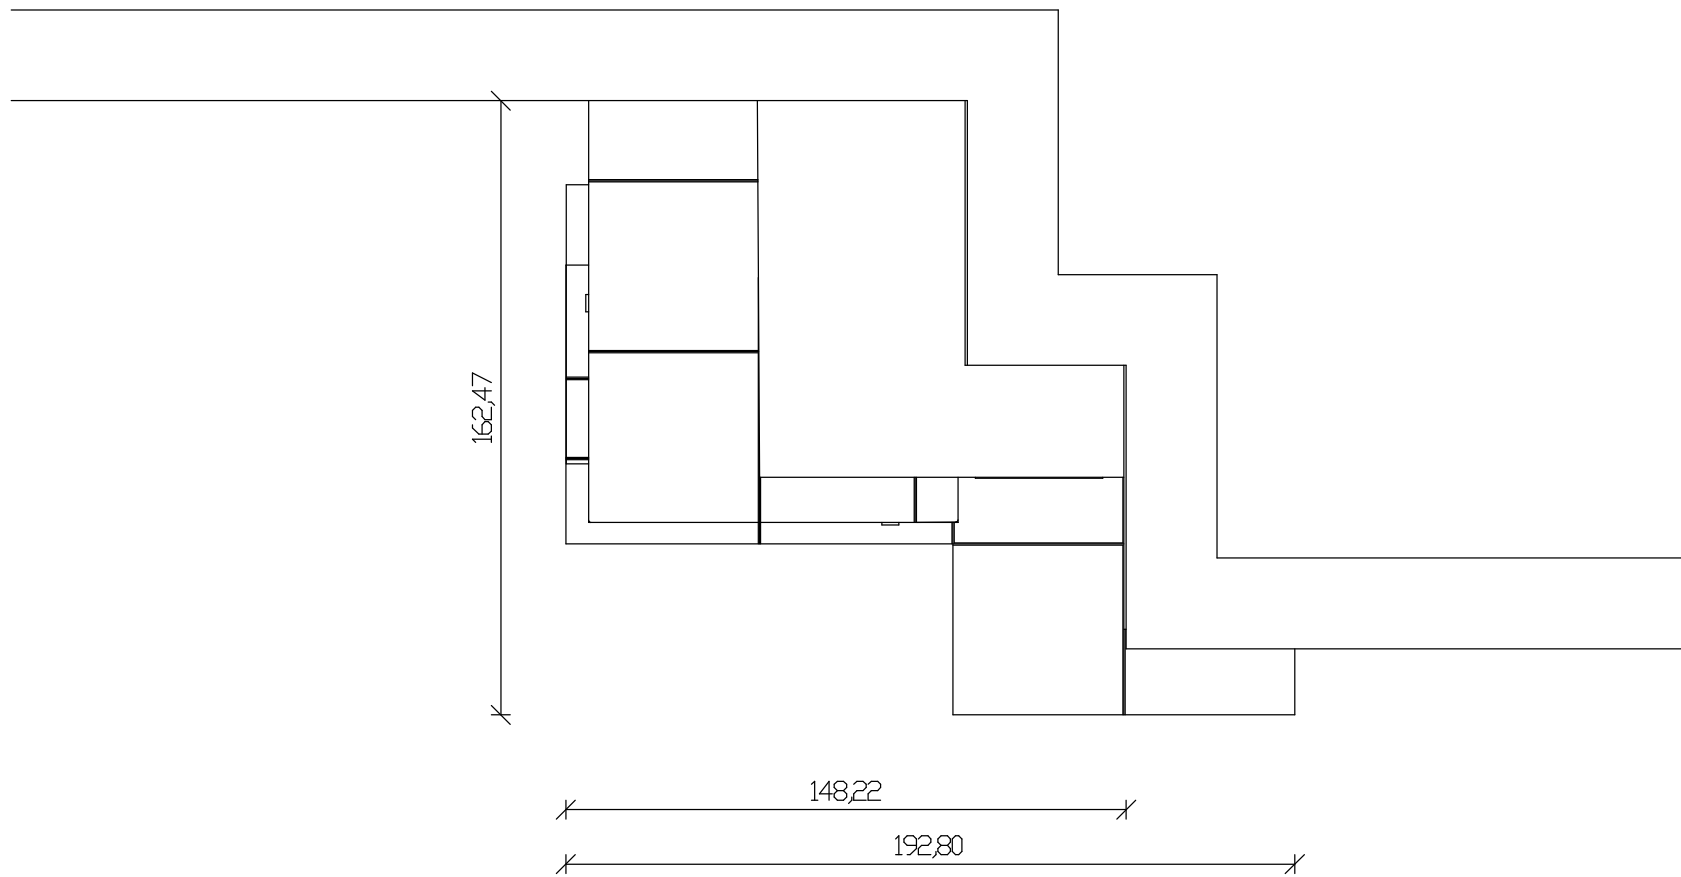

Kom.: 074

Gutbrod Keramik

Grundriss M 1:20

Einsatzgröße, freie Querschnitte, Abstände nach Richtlinien wählen. Alle Angaben sind eigenverantwortlich zu prüfen. Der Gestaltungsvorschlag ersetzt nicht die Ausarbeitung durch den Meisterbetrieb!

Tel. 0160 1591044
Fax. 09075 91045

design: Planungsbüro Beier