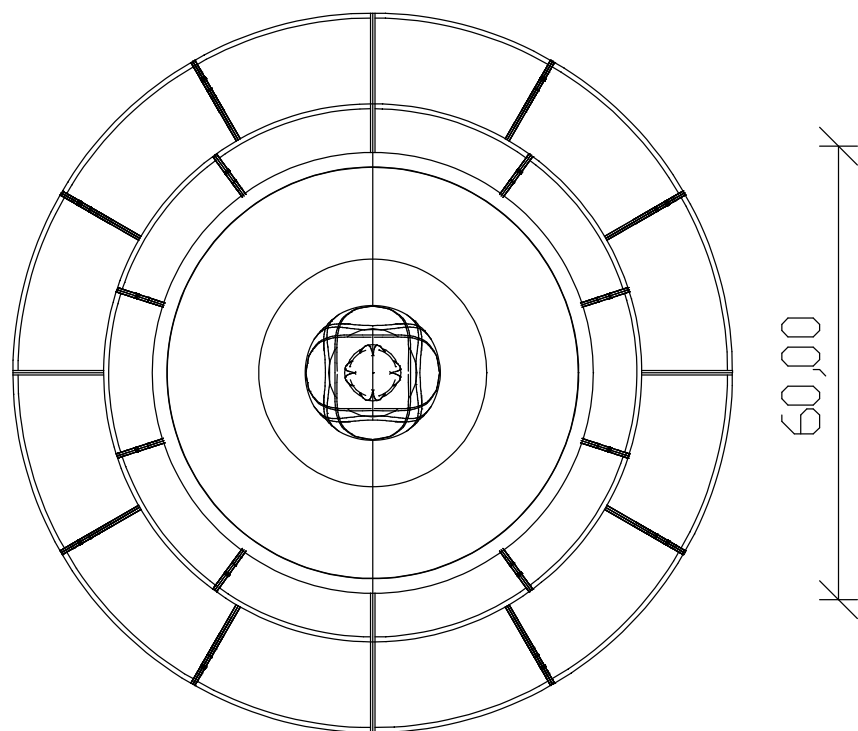

Kom.: 064

Gutbrod Keramik

Grundriss M 1:10

Einsatzgröße, freie Querschnitte, Abstände nach Richtlinien wählen. Alle Angaben sind eigenverantwortlich zu prüfen. Der Gestaltungsvorschlag ersetzt nicht die Ausarbeitung durch den Meisterbetrieb!