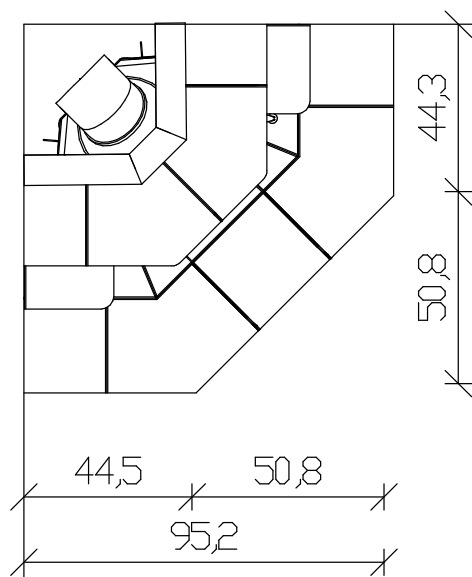

Kom.: 059

Gutbrod Keramik

Grundriss M 1:20

Einsatzgröße, freie Querschnitte, Abstände nach Richtlinien wählen. Alle Angaben sind eigenverantwortlich zu prüfen. Der Gestaltungsvorschlag ersetzt nicht die Ausarbeitung durch den Meisterbetrieb!

Tel. 0160 1591044  
Fax. 09075 91045

design: Planungsbüro Beier