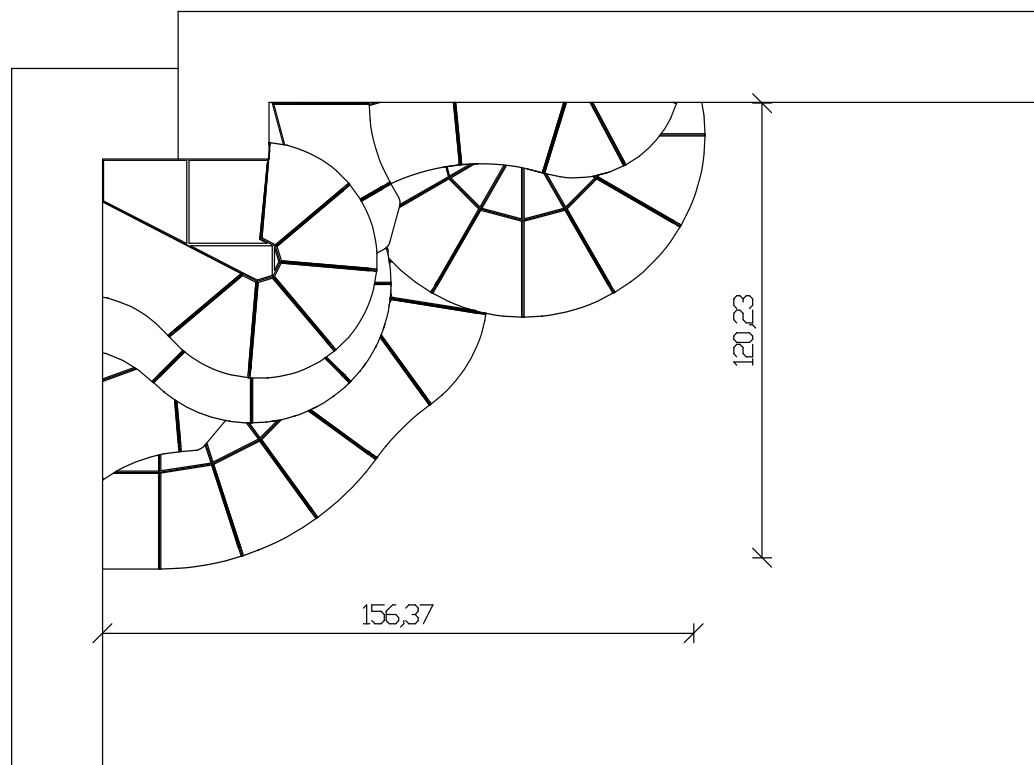

Kom.: 047

Gutbrod Keramik

Grundriss M 1:20

Einsatzgröße, freie Querschnitte, Abstände nach Richtlinien wählen. Alle Angaben sind eigenverantwortlich zu prüfen. Der Gestaltungsvorschlag ersetzt nicht die Ausarbeitung durch den Meisterbetrieb!

Tel. 0160 1591044  
Fax. 09075 91045

design: Planungsbüro Beier