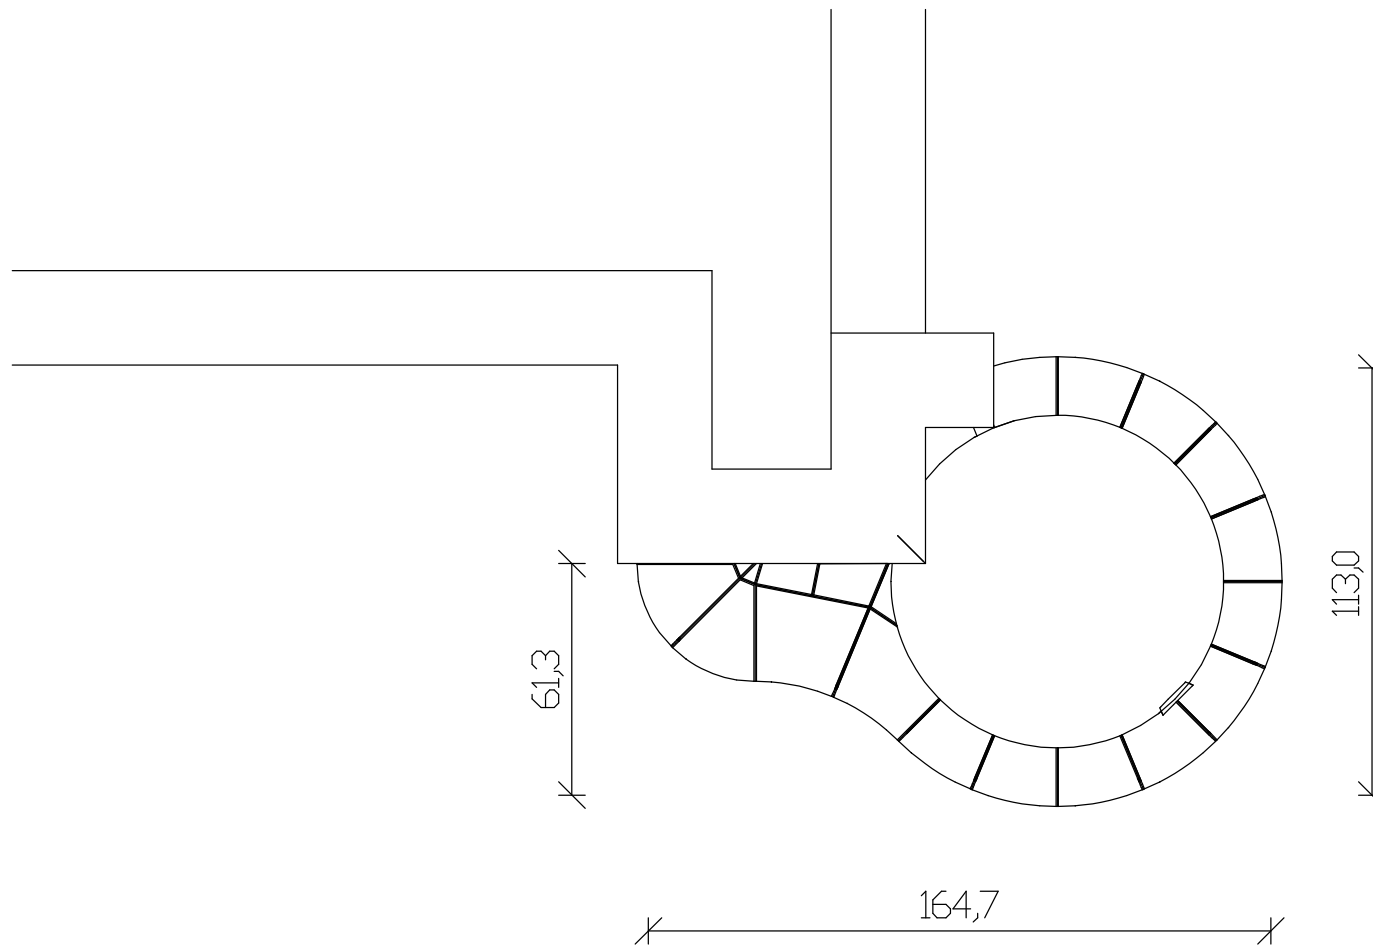

Kom.: 039

Gutbrod Keramik

Grundriss M 1:20

Einsatzgröße, freie Querschnitte, Abstände nach Richtlinien wählen. Alle Angaben sind eigenverantwortlich zu prüfen. Der Gestaltungsvorschlag ersetzt nicht die Ausarbeitung durch den Meisterbetrieb!

Tel. 0160 1591044  
Fax. 09075 91045

design: Planungsbüro Beier