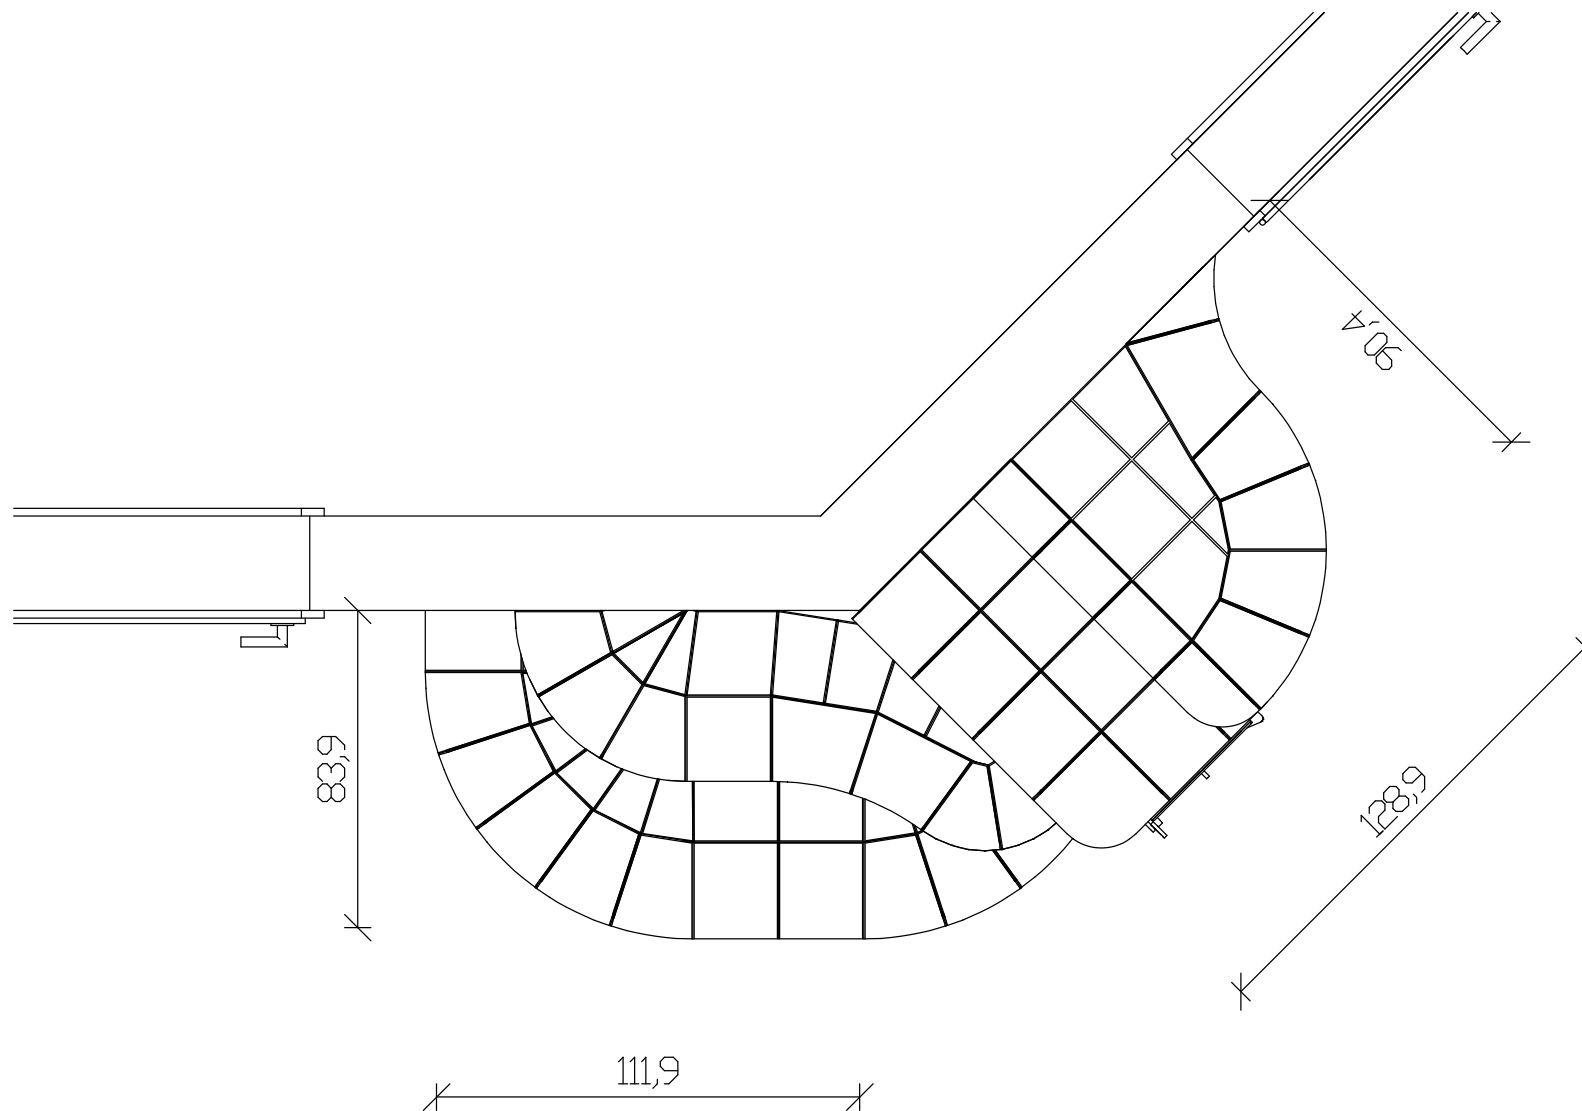

Kom.: 038

Gutbrod Keramik

Grundriss M 1:20

Einsatzgröße, freie Querschnitte, Abstände nach Richtlinien wählen. Alle Angaben sind eigenverantwortlich zu prüfen. Der Gestaltungsvorschlag ersetzt nicht die Ausarbeitung durch den Meisterbetrieb!

Tel. 0160 1591044  
Fax. 09075 91045

design: Planungsbüro Beier