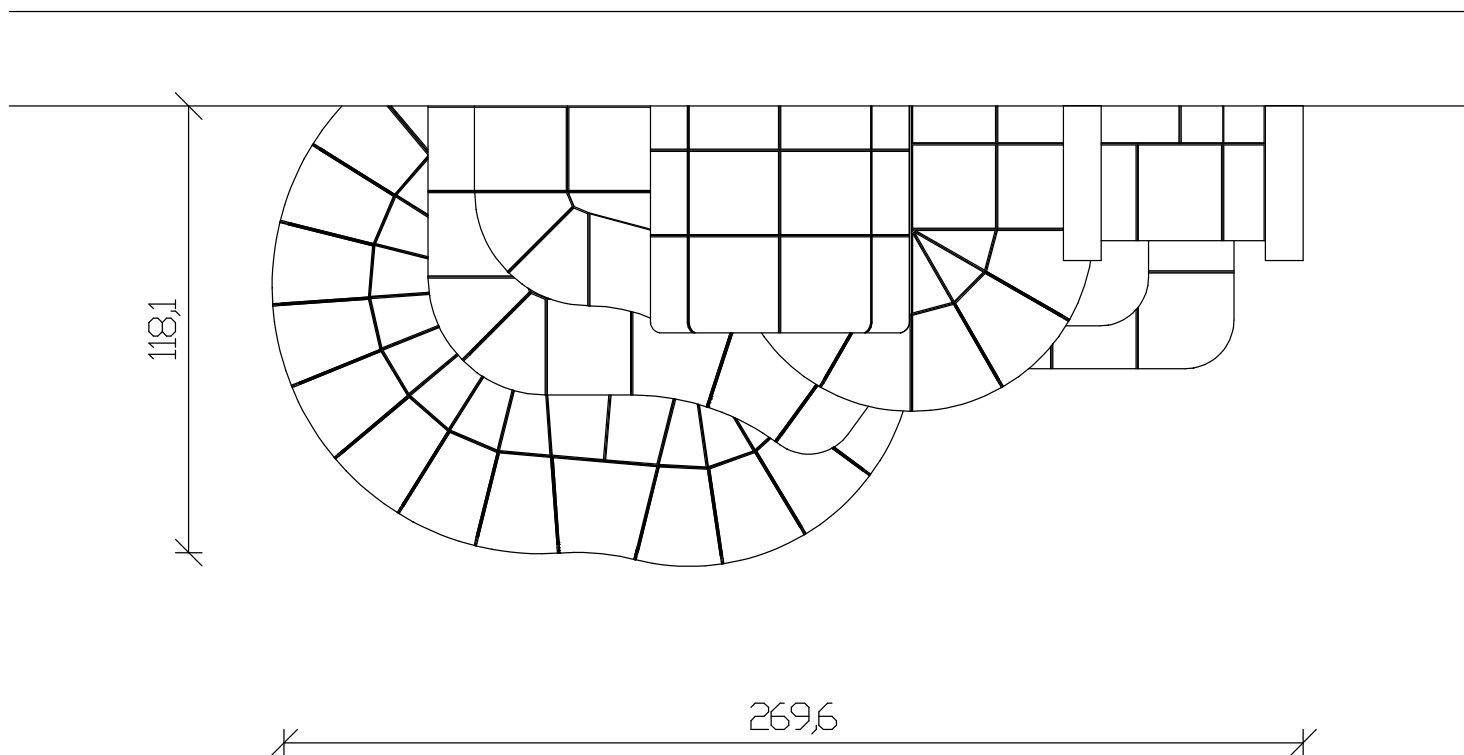

Kom.: 035

Gutbrod Keramik

Grundriss M 1:20

Einsatzgröße, freie Querschnitte, Abstände nach Richtlinien wählen. Alle Angaben sind eigenverantwortlich zu prüfen. Der Gestaltungsvorschlag ersetzt nicht die Ausarbeitung durch den Meisterbetrieb!

Tel. 0160 1591044
Fax. 09075 91045

design: Planungsbüro Beier