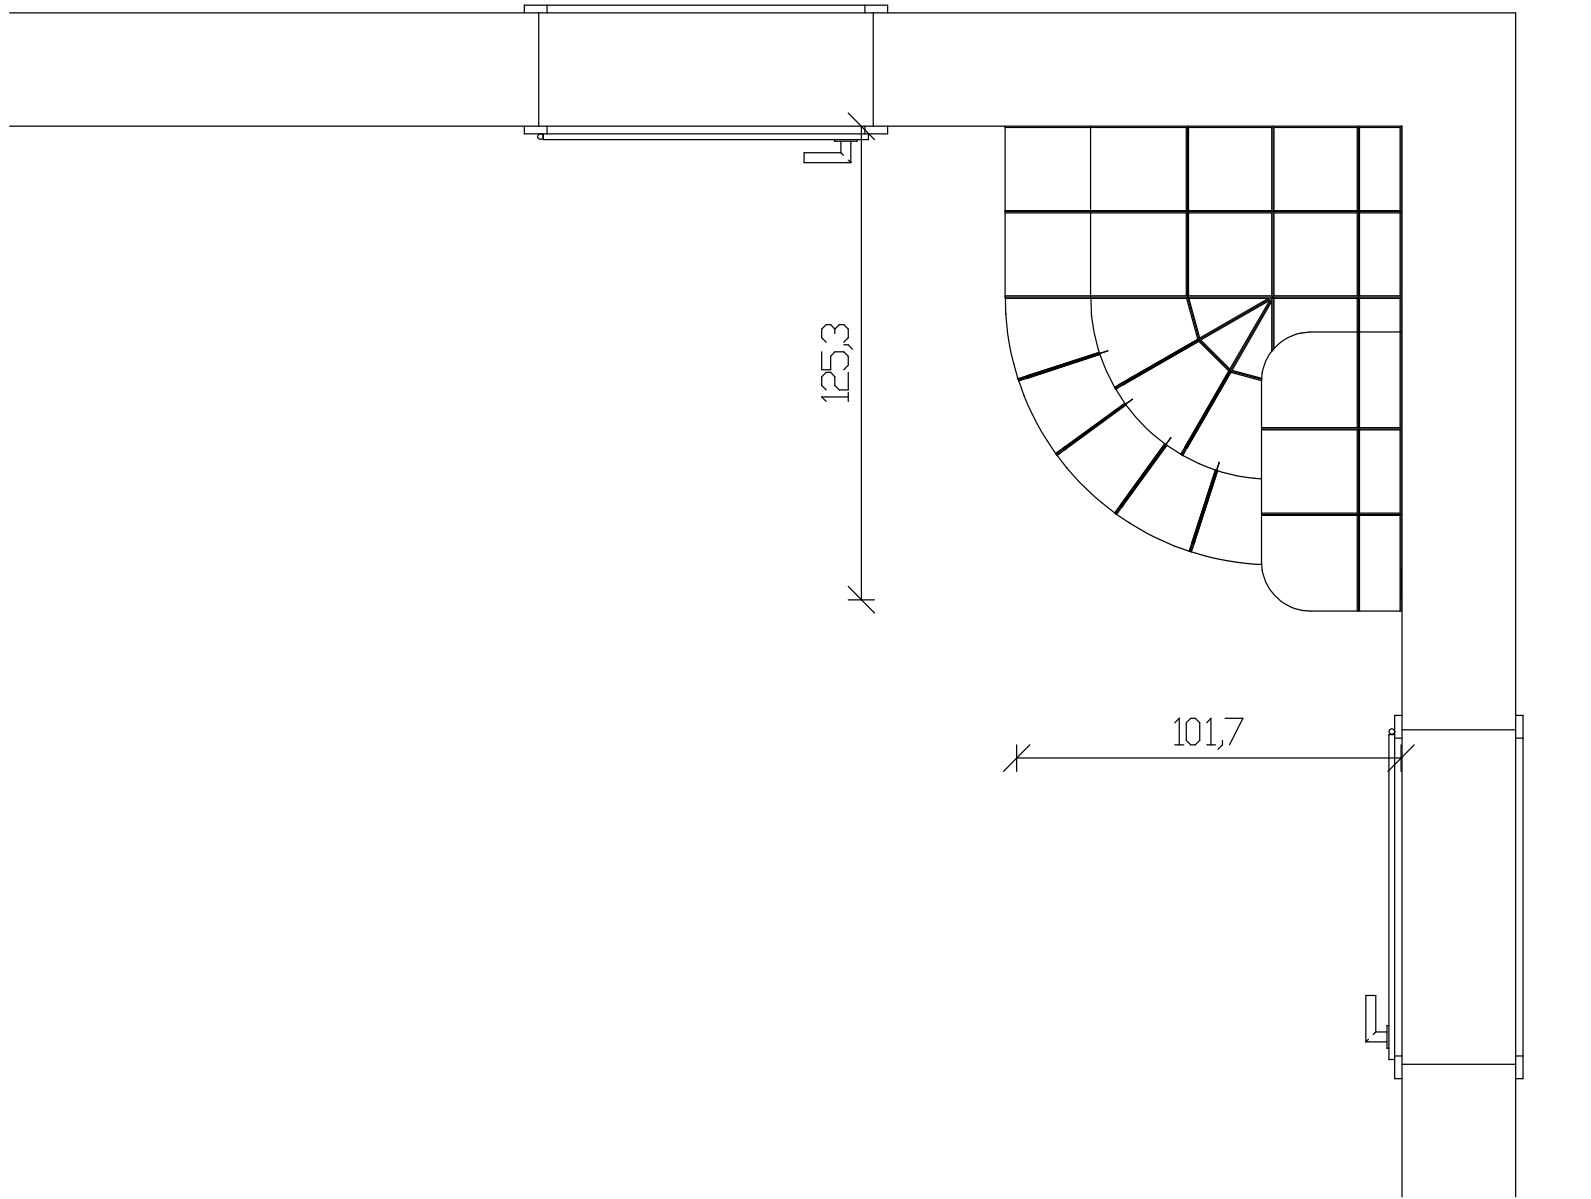

Kom.: 034

Gutbrod Keramik

Grundriss M 1:20

Einsatzgröße, freie Querschnitte, Abstände nach Richtlinien wählen. Alle Angaben sind eigenverantwortlich zu prüfen. Der Gestaltungsvorschlag ersetzt nicht die Ausarbeitung durch den Meisterbetrieb!

Tel. 0160 1591044
Fax. 09075 91045

design: Planungsbüro Beier