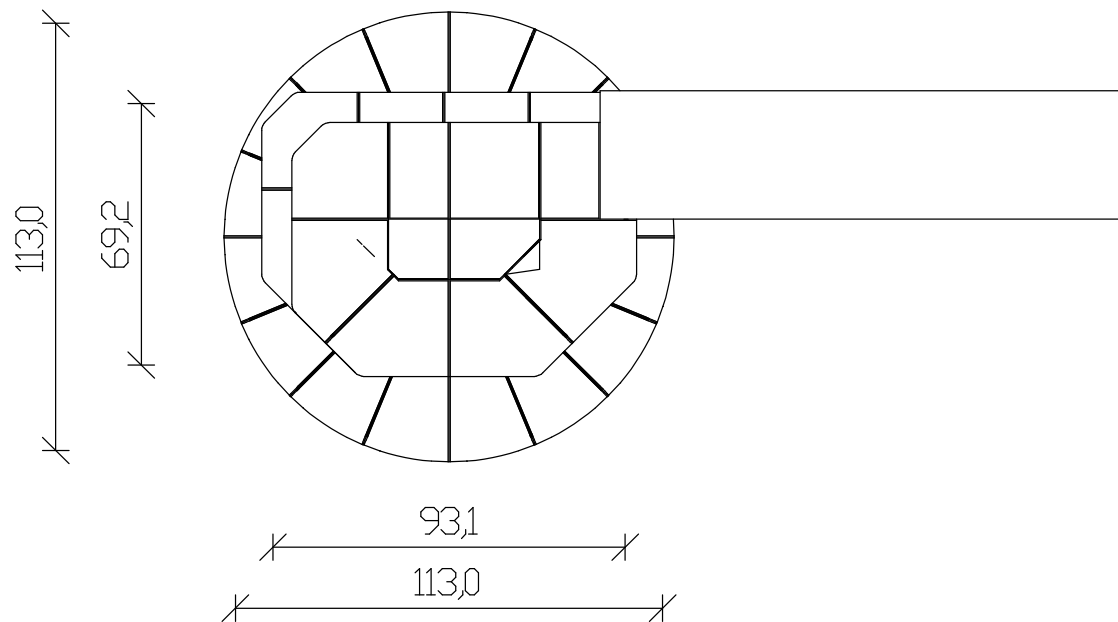

Kom.: 029

Gutbrod Keramik

Grundriss M 1:20

Einsatzgröße, freie Querschnitte, Abstände nach Richtlinien wählen. Alle Angaben sind eigenverantwortlich zu prüfen. Der Gestaltungsvorschlag ersetzt nicht die Ausarbeitung durch den Meisterbetrieb!