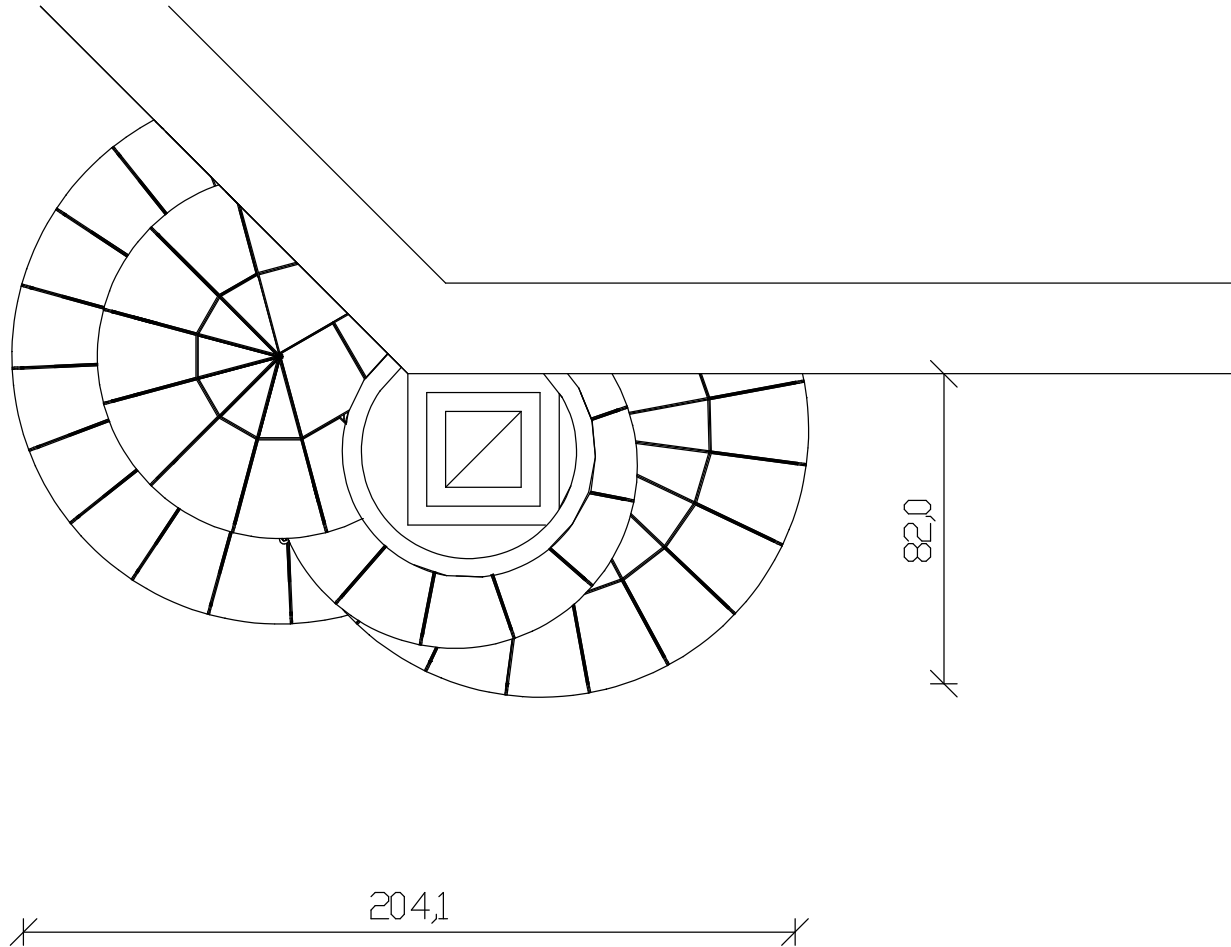

Kom.: 025

Gutbrod Keramik

Grundriss M 1:20

Einsatzgröße, freie Querschnitte, Abstände nach Richtlinien wählen. Alle Angaben sind eigenverantwortlich zu prüfen. Der Gestaltungsvorschlag ersetzt nicht die Ausarbeitung durch den Meisterbetrieb!

Tel. 0160 1591044
Fax. 09075 91045

design: Planungsbüro Beier