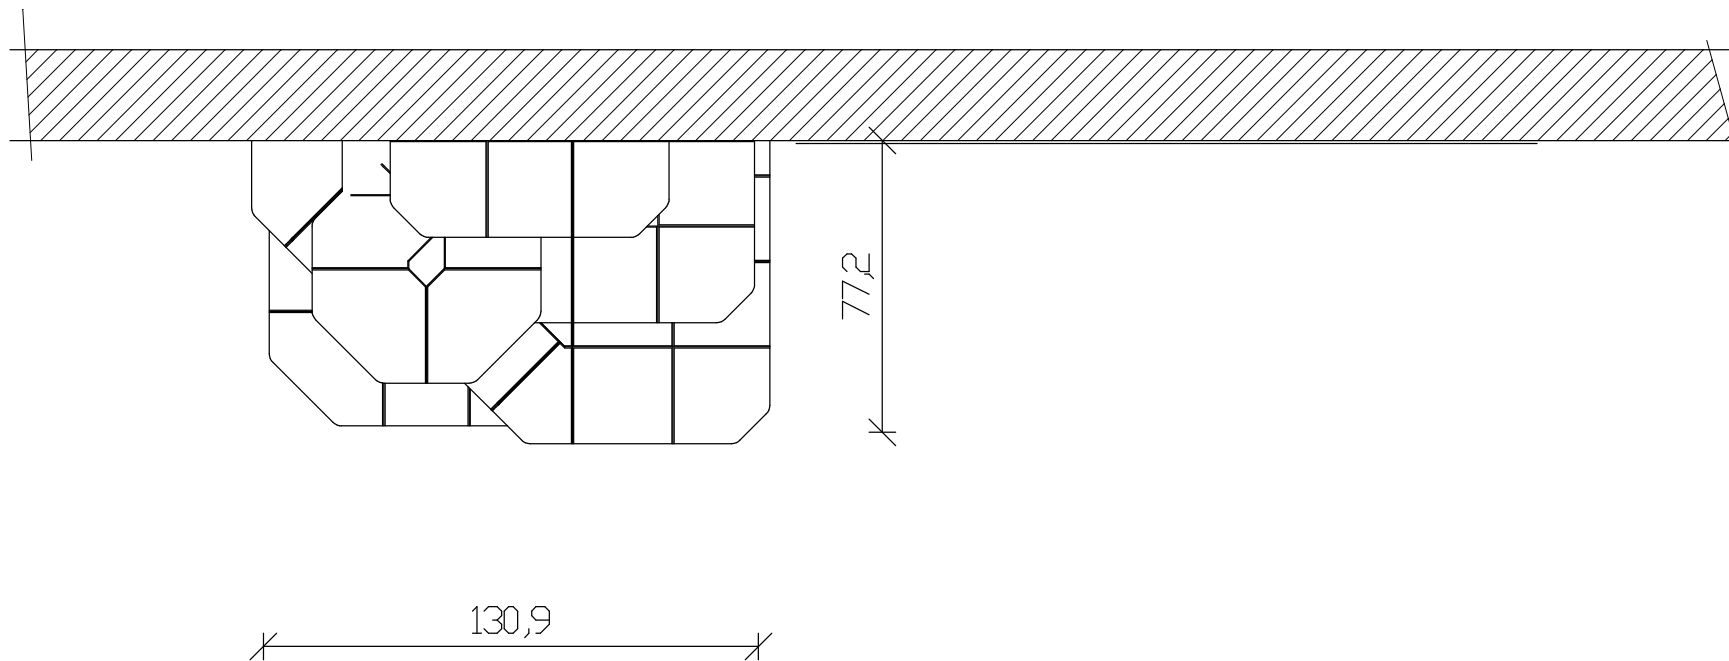

Kom.: GGG- 018

Gutbrod Keramik

Grundriss M 1:20

Einsatzgröße, freie Querschnitte, Abstände nach Richtlinien wählen. Alle Angaben sind eigenverantwortlich zu prüfen. Der Gestaltungsvorschlag ersetzt nicht die Ausarbeitung durch den Meisterbetrieb!