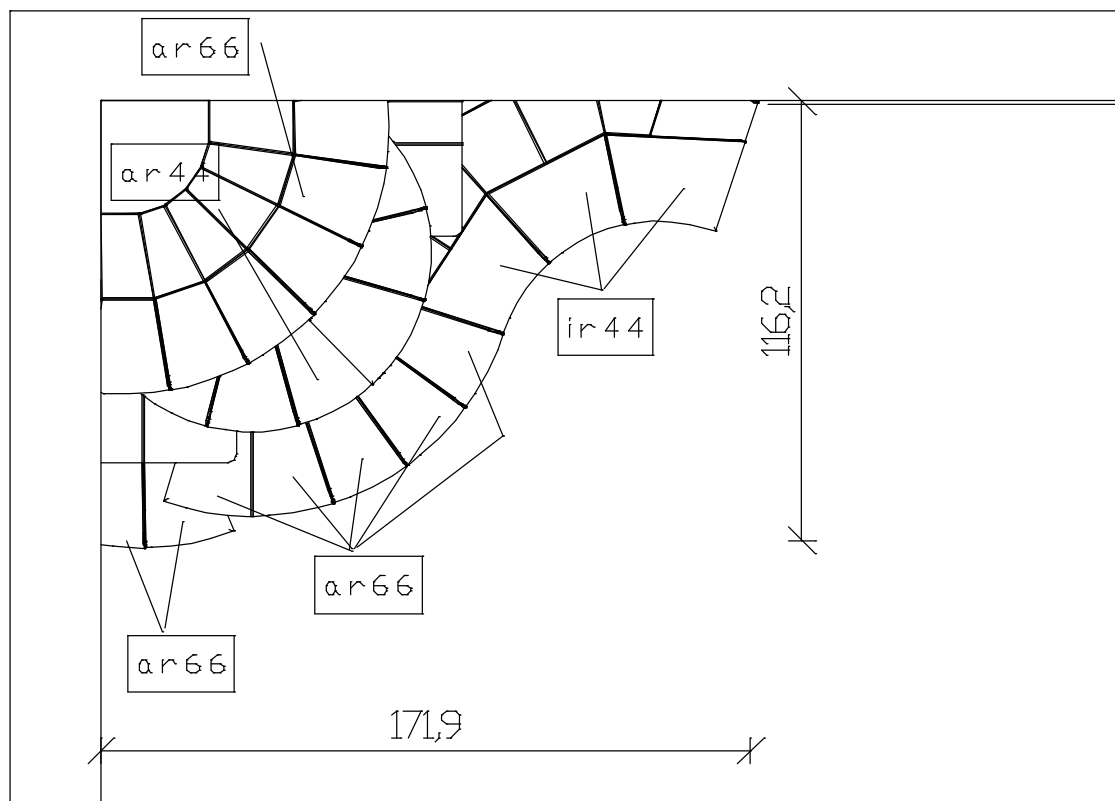

Kom.: GGG 014

Gutbrod Keramik

Grundriss M 1:20

Einsatzgröße, freie Querschnitte, Abstände nach Richtlinien wählen. Alle Angaben sind eigenverantwortlich zu prüfen. Der Gestaltungsvorschlag ersetzt nicht die Ausarbeitung durch den Meisterbetrieb!

Tel. 0160 1591044  
Fax. 09075 91045

design: Planungsbüro Beier