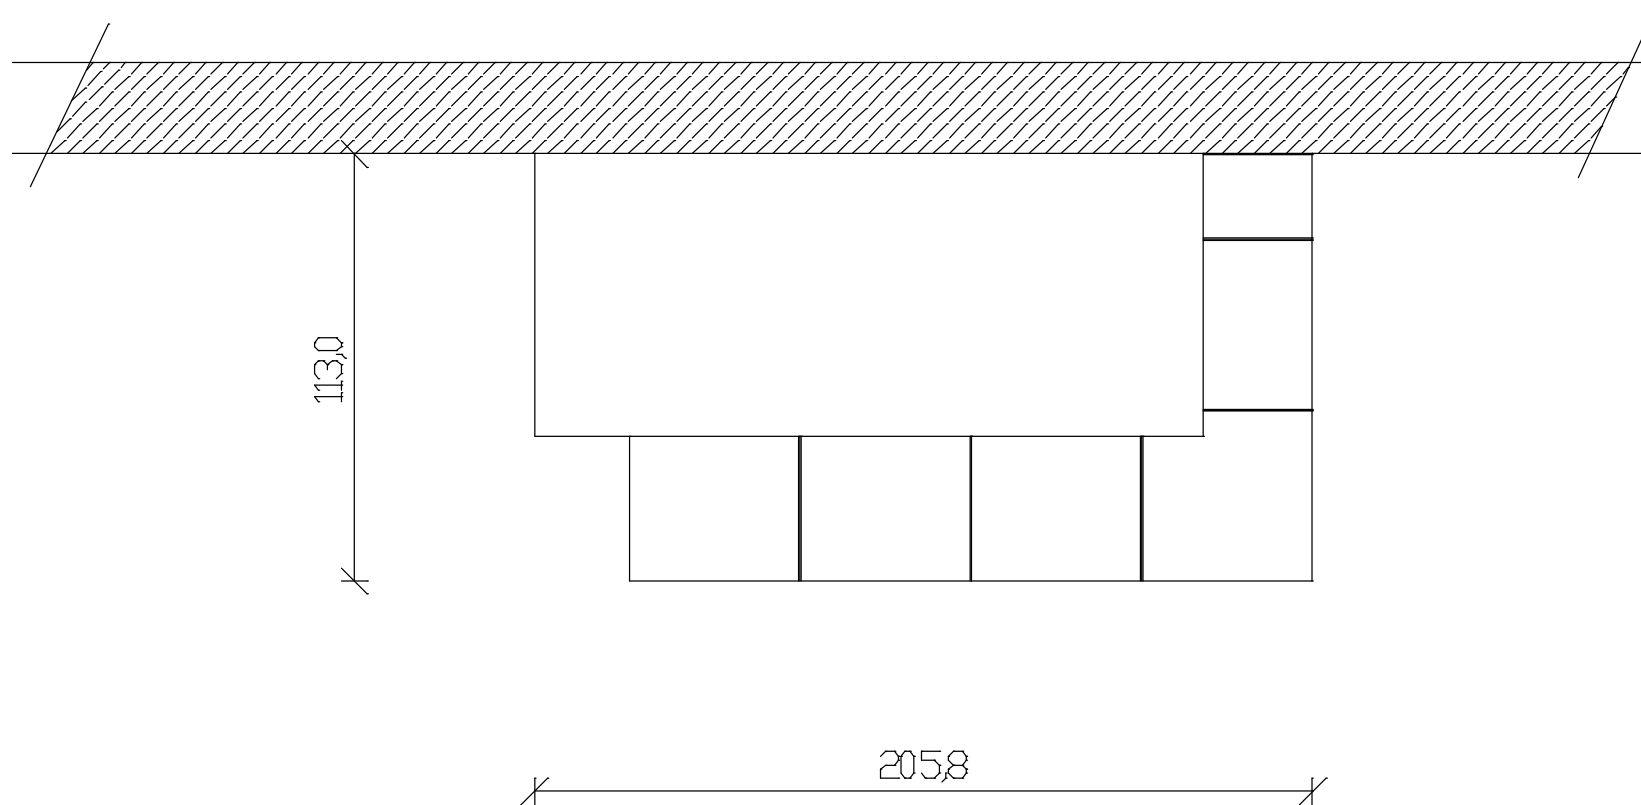

Kom.: GGG 008

Gutbrod Keramik

Grundriss M 1:20

Einsatzgröße, freie Querschnitte, Abstände nach Richtlinien wählen. Alle Angaben sind eigenverantwortlich zu prüfen. Der Gestaltungsvorschlag ersetzt nicht die Ausarbeitung durch den Meisterbetrieb!

Tel. 0160 1591044
Fax. 09075 91045

design: Planungsbüro Beier