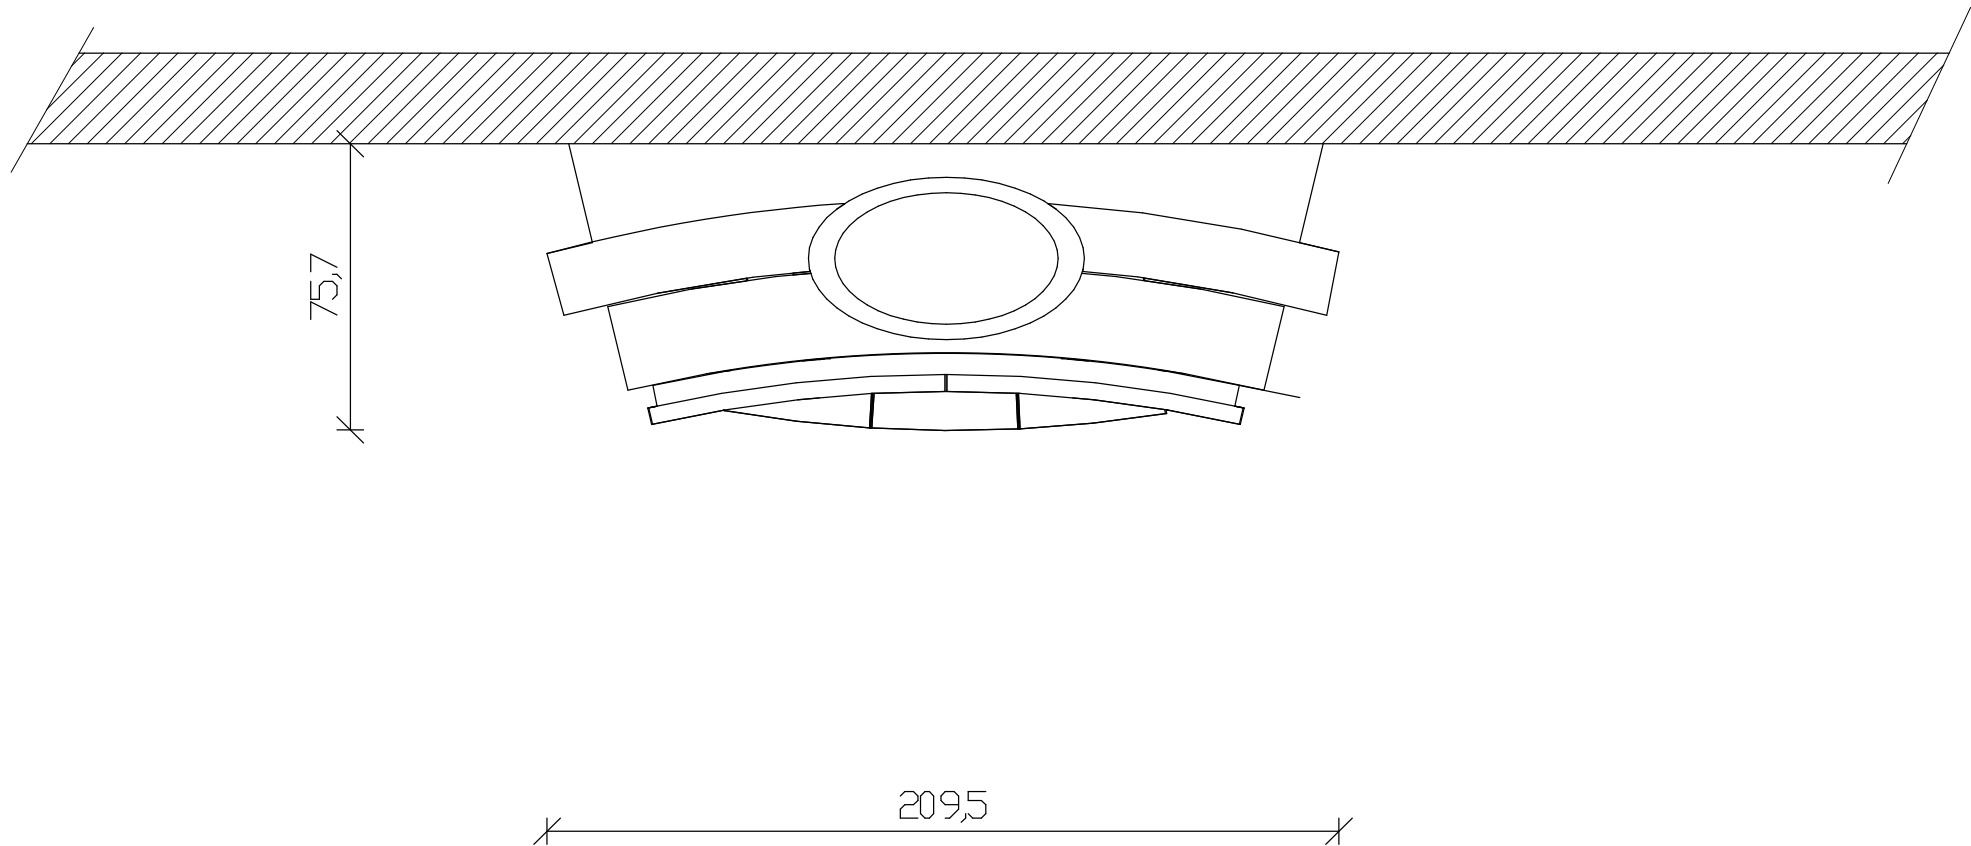

Kom.: GGG-004

Gutbrod Keramik

Grundriss M 1:20

Einsatzgröße, freie Querschnitte, Abstände nach Richtlinien wählen. Alle Angaben sind eigenverantwortlich zu prüfen. Der Gestaltungsvorschlag ersetzt nicht die Ausarbeitung durch den Meisterbetrieb!