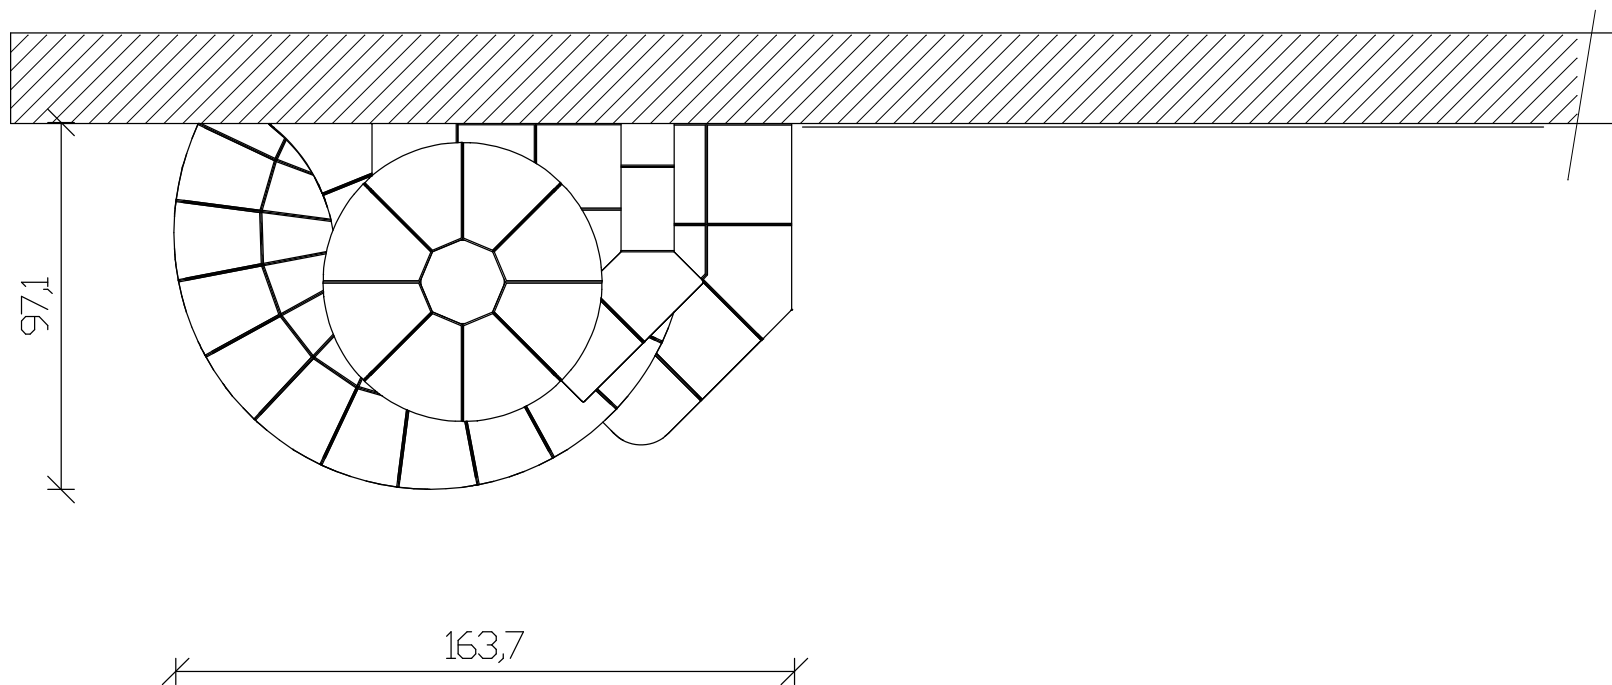

Kom.: GGG-002

Gutbrod Keramik

Grundriss M 1:20

Einsatzgröße, freie Querschnitte, Abstände nach Richtlinien wählen. Alle Angaben sind eigenverantwortlich zu prüfen. Der Gestaltungsvorschlag ersetzt nicht die Ausarbeitung durch den Meisterbetrieb!