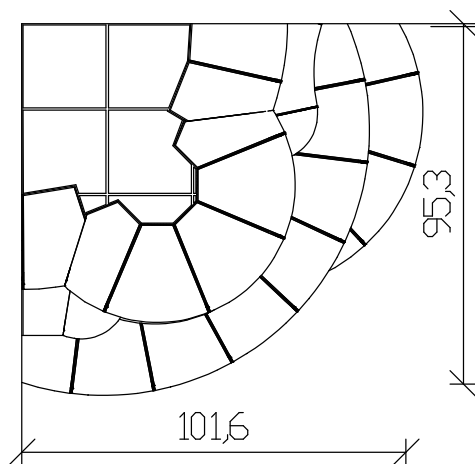

Kom.: GGG-001

Gutbrod Keramik

Grundriss M 1:20

Einsatzgröße, freie Querschnitte, Abstände nach Richtlinien wählen. Alle Angaben sind eigenverantwortlich zu prüfen. Der Gestaltungsvorschlag ersetzt nicht die Ausarbeitung durch den Meisterbetrieb!