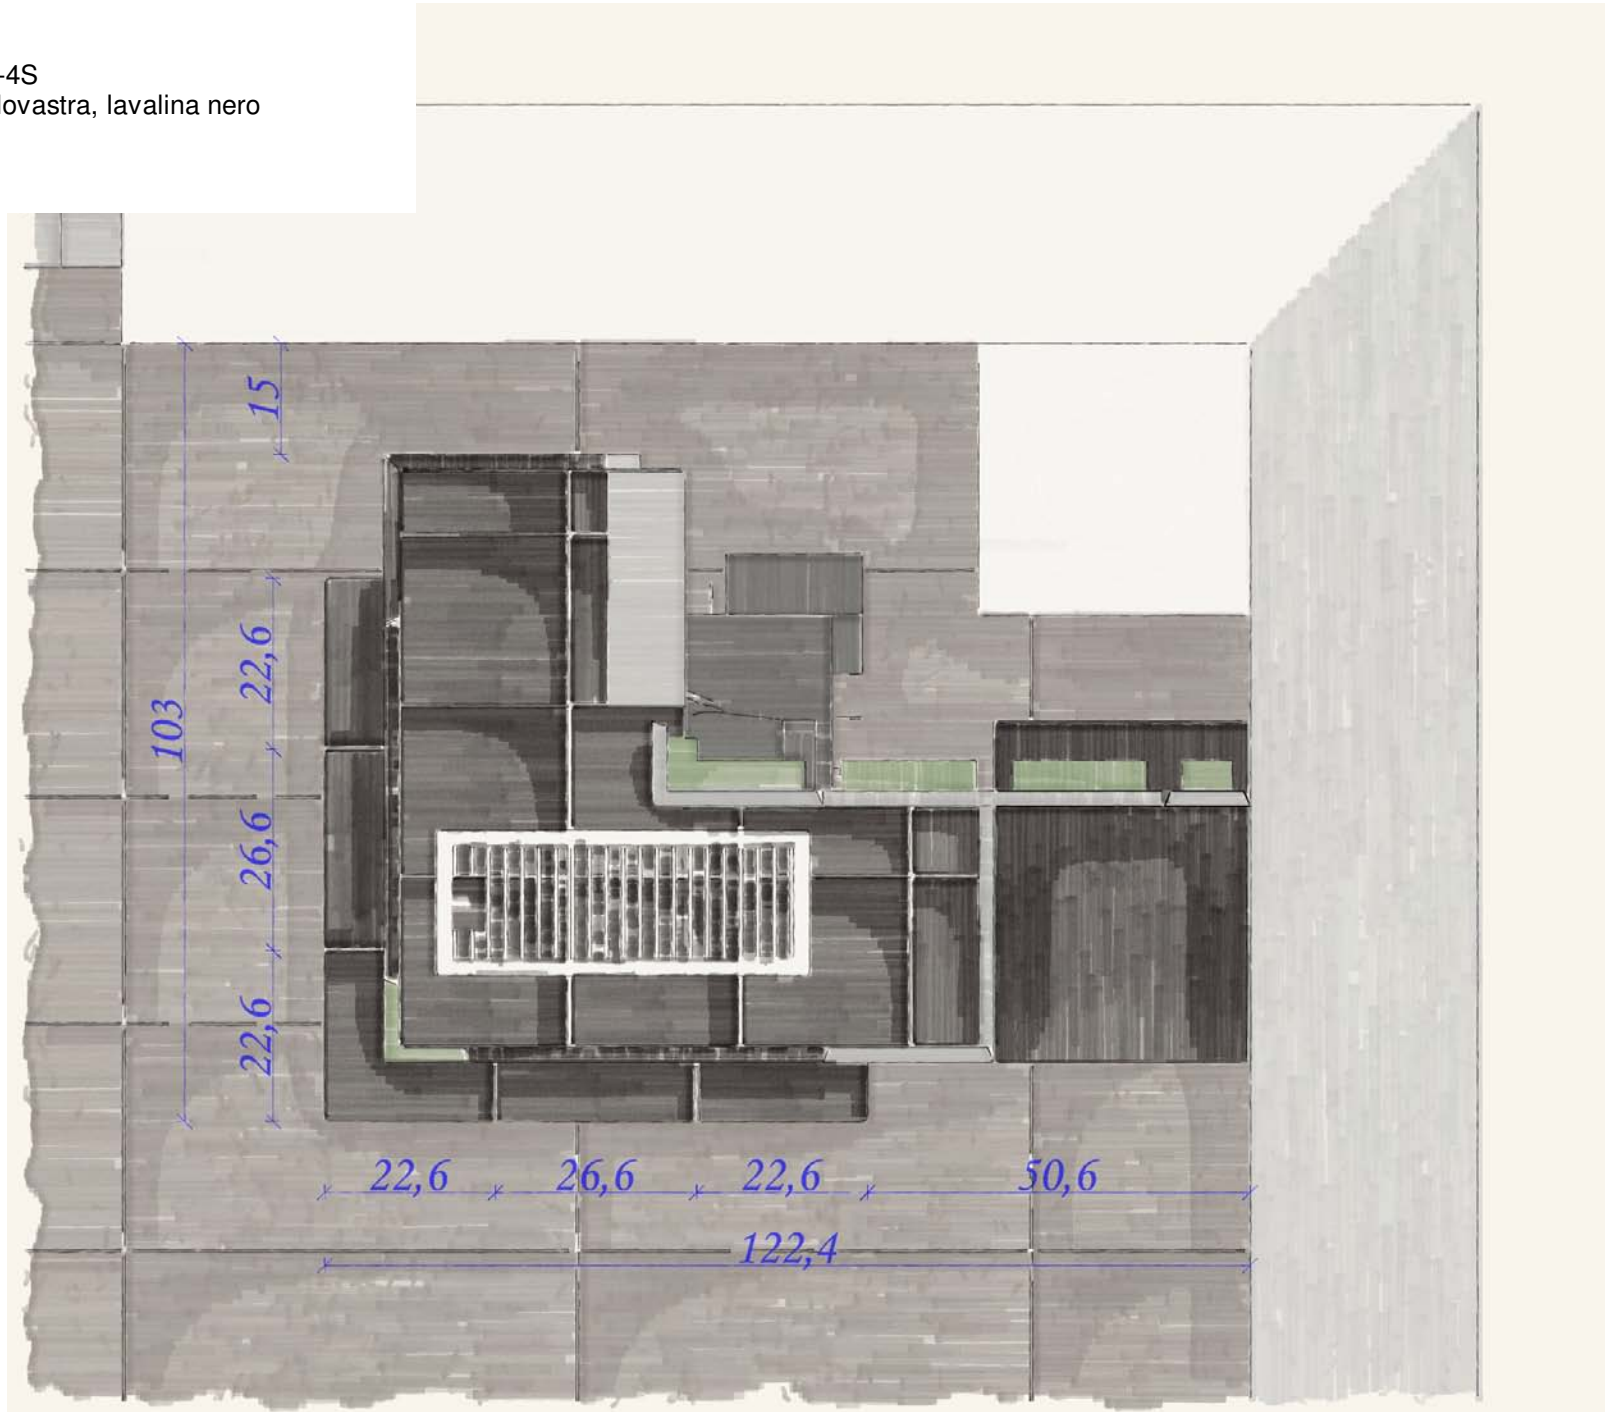

55 Gitterkachel 2-teilig 22x50,8 geschnitten

Keramische Laibung  
55 Ecke 90° 22x11x22

Gutbrod Keramik GmbH

Entwurf L 05074\_03

Linear Mini 2LR 50h-4S

Glasuren Lavalina olovastra, lavalina nero

M 1:20

13.01.2012

Gutbrod Keramik GmbH

Entwurf L 05074\_03

Linear Mini 2LR 50h-4S

Glasuren Lavalina olovastra, lavalina nero

M 1:20

13.01.2012

Gutbrod Keramik GmbH

Entwurf L 05074\_03

Linear Mini 2LR 50h-4S

Glasuren Lavalina olovastra, lavalina nero

M 1:20

13.01.2012

Gutbrod Keramik GmbH

Entwurf L 05074\_03

Linear Mini 2LR 50h-4S

Glasuren Lavalina olovastra, lavalina nero