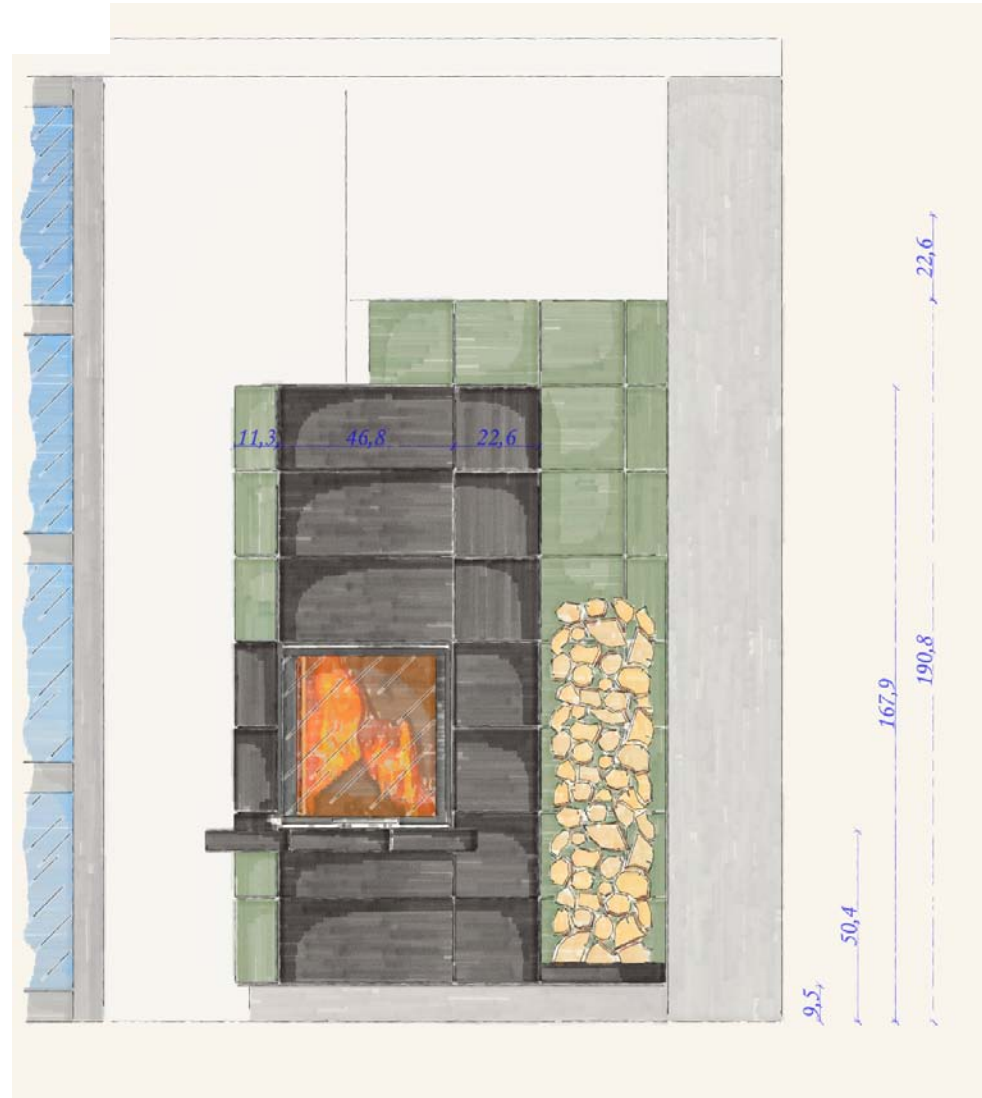

55 Gitterkachel 2-teilig 22x50,8 geschnitten

Keramische Laibung  
55 Ecke 90° 22x11x22

Gutbrod Keramik GmbH

Entwurf L 05074\_03

Linear Mini 2LR 50h-4S

Glasuren Lavalina olovastra, lavalina nero

M 1:20

13.01.2012

Gutbrod Keramik GmbH

Entwurf L 05074\_03

Linear Mini 2LR 50h-4S

Glasuren Lavalina olovastra, lavalina nero

M 1:20

13.01.2012

Gutbrod Keramik GmbH

Entwurf L 05074\_03

Linear Mini 2LR 50h-4S

Glasuren Lavalina olovastra, lavalina nero

M 1:20

13.01.2012

Gutbrod Keramik GmbH

Entwurf L 05074\_03

Linear Mini 2LR 50h-4S

Glasuren Lavalina olovastra, lavalina nero