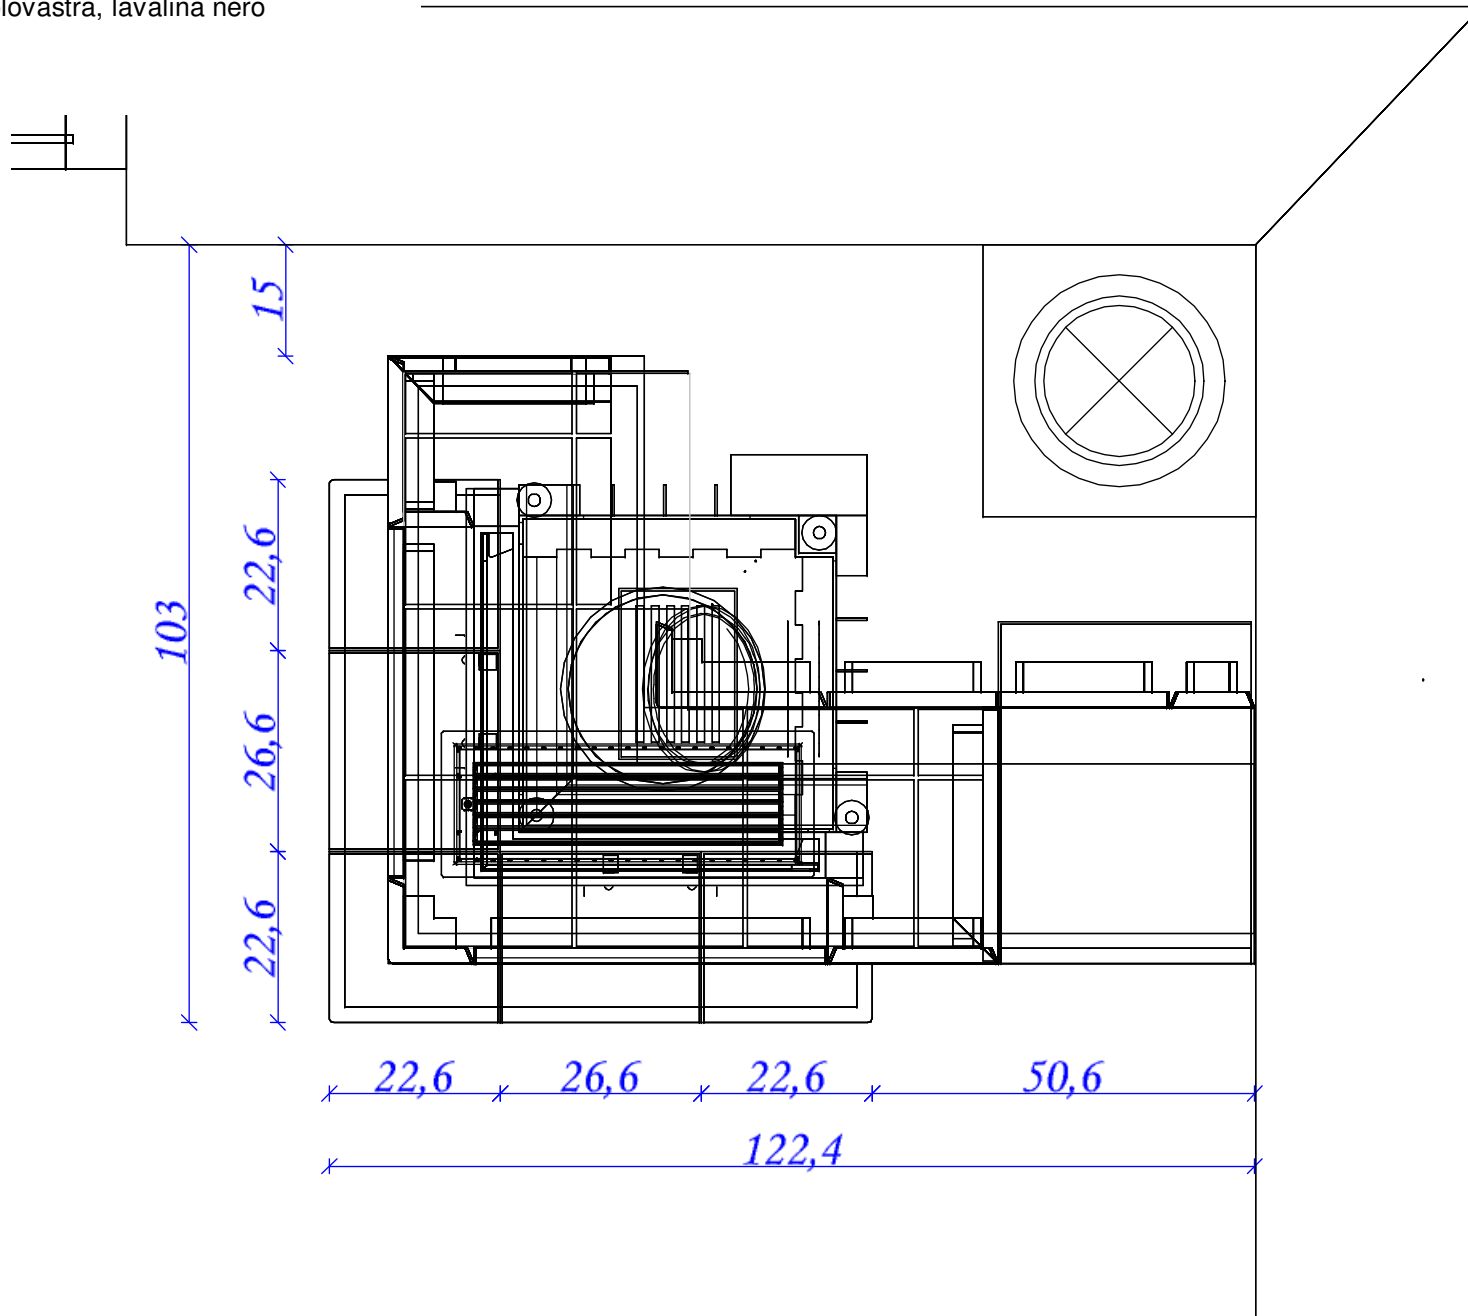

55 Gitterkachel 2-teilig 22x50,8 geschnitten

Keramische Laibung  
55 Ecke 90° 22x11x22

Gutbrod Keramik GmbH

Entwurf L 05074\_03

Linear Mini 2LR 50h-4S

Glasuren Lavalina olovastra, lavalina nero

M 1:20

13.01.2012

Gutbrod Keramik GmbH

Entwurf L 05074\_03

Linear Mini 2LR 50h-4S

Glasuren Lavalina olovastra, lavalina nero

M 1:20

13.01.2012

Gutbrod Keramik GmbH

Entwurf L 05074\_03

Linear Mini 2LR 50h-4S

Glasuren Lavalina olovastra, lavalina nero

M 1:20

13.01.2012

Gutbrod Keramik GmbH

Entwurf L 05074\_03

Linear Mini 2LR 50h-4S

Glasuren Lavalina olovastra, lavalina nero